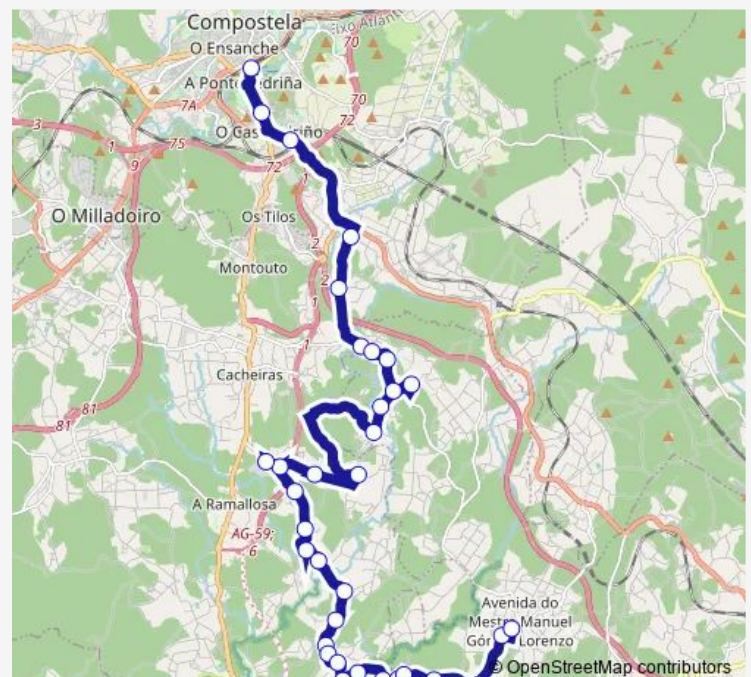

Thursday 09:30-21:10

Friday 09:30-21:10

Saturday 12:00

Sunday 13:30

Route info

Direction: Santiago E.I.

Stops: 34

Trip Duration: 0 hour 33 min

Vilarpineiro-Trobe

Trobe

Trobe 2

Xián-Trobe

Vedra-Fontao

Vedra Cole-Fontao

Direction

Vedra Cole-Fontao — Santiago E.I.

34 stops

[Open route schedule](#)

Vedra Cole-Fontao

Vedra-Fontao

Xián-Trobe

Trobe 2

Trobe

Vilarpineiro-Trobe

Thursday 10:10-16:35

Friday 10:10-16:35

Saturday —

Sunday 11:15

Route info

Direction: Vedra Cole-Fontao

Stops: 34

Trip Duration: 0 hour 33 min