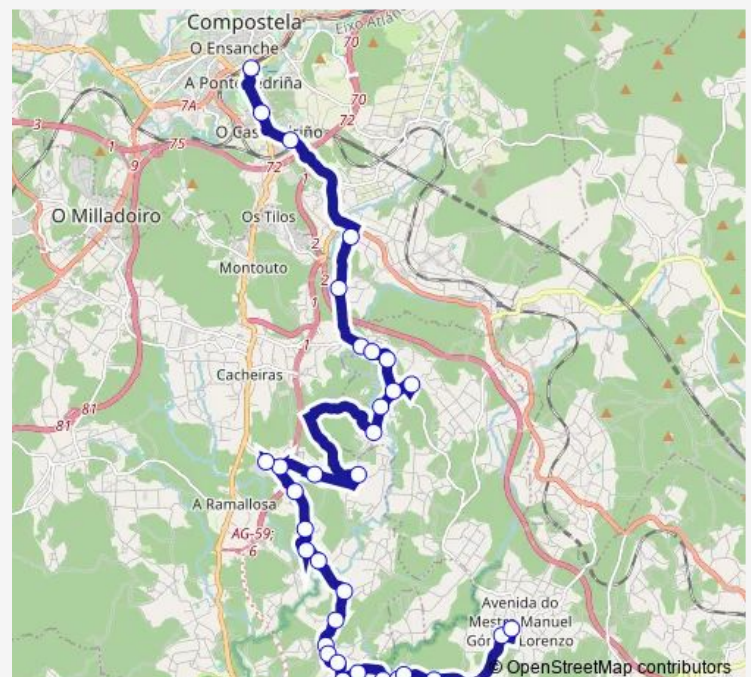

### Route schedule

Santiago E.I. — Vedra Cole-Fontao

Monday 09:30-17:15

Tuesday 09:30-17:15

Wednesday 09:30-17:15

Thursday —

Friday 09:30-17:15

Saturday 12:00

### Route info

Direction: Santiago E.I.

Stops: 34

Trip Duration: 0 hour 33 min

■ XG807027 — Santiago E.I. - Laraño - Vedra Cole-Fontao **BusMaps**

Cantaleta-Vilariño

Cerdeira-Vilariño

Alto Da Veiga-Campos

Campos Cruce

Fontenla-Campos

Campos-Casa Paz

Vilachaíño-Trobe

Vilarpiñeiro-Trobe

Trobe

Trobe 2

Xián-Trobe

## Route schedule

Vedra Cole-Fontao — Santiago E.I.

Monday 10:10-16:35

Tuesday 10:10-16:35

Wednesday 10:10-16:35

Thursday —

Friday 10:10-16:35

Saturday —