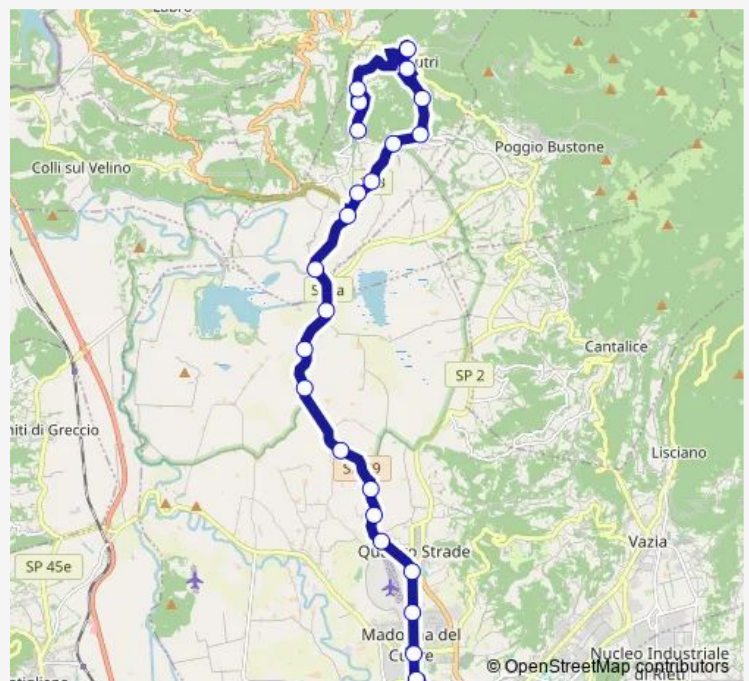

Quattro Strade, via Dentato # f9221

Rieti | Via Dentato # f9222

**Route schedule**

Rivodutri | Via Fontana # f9151 — Rieti | Stazione FS Ist. Superiore Principessa di Napoli # f1070

Monday	14:40
Tuesday	14:40
Wednesday	14:40
Thursday	14:40
Friday	14:40
Saturday	—
Sunday	—

**Route info**

Direction: Rivodutri | Via Fontana # f9151

Stops: 25

Trip Duration: 0 hour 33 min

Apoleggia - Rieti # Ri164d

Rieti | Ist. Superiore C.Rosatelli # f9223

Rieti | Via Porrara Viale Maraini # f9224