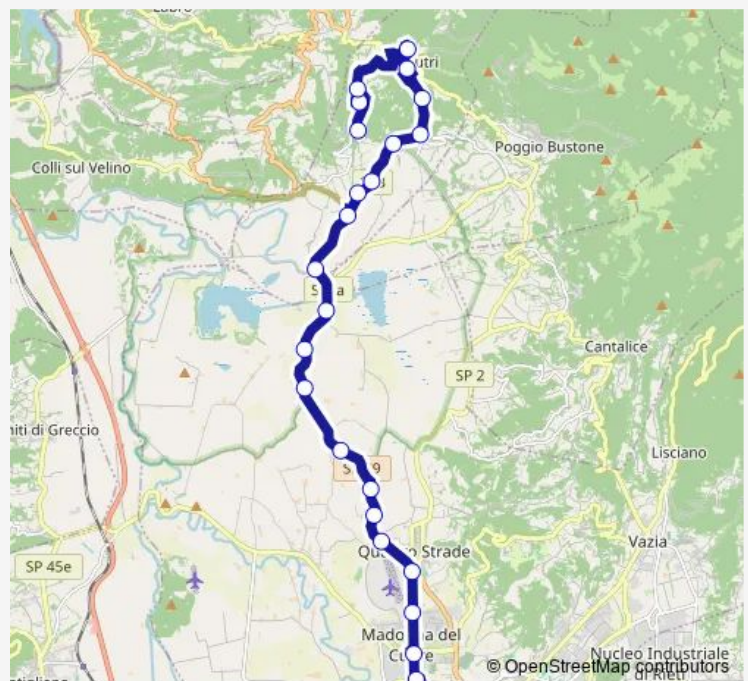

Bus Apoleggia - Rieti # Ri164d

[Go to website](#)

Direction

RIVODUTRI | Via Fontana # f9151 — Rieti | Stazione FS Ist. Superiore Principessa di Napoli # f1070

25 stops

[Open route schedule](#)

- RIVODUTRI | Via Fontana # f9151
- RIVODUTRI | Vicchiagnone da Piedi # f9152
- RIVODUTRI | Via Apoleggia, 7 # f9153
- RIVODUTRI | Via Cupo # f9155
- RIVODUTRI | Via Santa Susanna # f9156
- RIVODUTRI | Le Ettie # f9157
- RIVODUTRI | Piedicolle # f9158
- RIVODUTRI | Sorgenti Santa Susanna # f9159
- RIVODUTRI | Villaggio Santa Maria # f9160
- RIVODUTRI | Via Santa Susanna Via Cerroni # f9161
- RIVODUTRI | Vignaletto # f9179
- RIVODUTRI | Ponte Crispolti # f9180
- RIETI | Ponte Crispolti # f9212
- RIETI | Via Ternana Via Settecamini # f9213
- RIETI | San Nicola # f9214
- RIETI | Via Ternana (Km 43) # f9216
- RIETI | Via Ternana (Km 44) # f9217
- RIETI | Basso Cottano # f9218
- RIETI | Via Ternana Via Casale Monache # f9219
- Quattro Strade, via Dentato # f9221
- RIETI | Via Dentato # f9222

Route schedule

RIVODUTRI | Via Fontana # f9151 — Rieti | Stazione FS Ist. Superiore Principessa di Napoli # f1070

Monday	14:40
Tuesday	14:40
Wednesday	14:40
Thursday	14:40
Friday	14:40
Saturday	—
Sunday	—

Route info

Direction: RIVODUTRI | Via Fontana # f9151

Stops: 25

Trip Duration: 0 hour 25 min

Apoleggia - Rieti # Ri164d

RIETI | Ist. Superiore C.Rosatelli # f9223

RIETI | Via Porrara Viale Maraini # f9224

RIETI | Ist. Superiore Principessa di Napoli # f9225

Rieti | Stazione FS Ist. Superiore Principessa di Napoli # f1070

Bus time schedules and route maps are available in an offline PDF at busmaps.com. Use the busmaps.com website to see live bus times, train schedule or subway schedule, and step-by-step directions for all public transit in Rieti