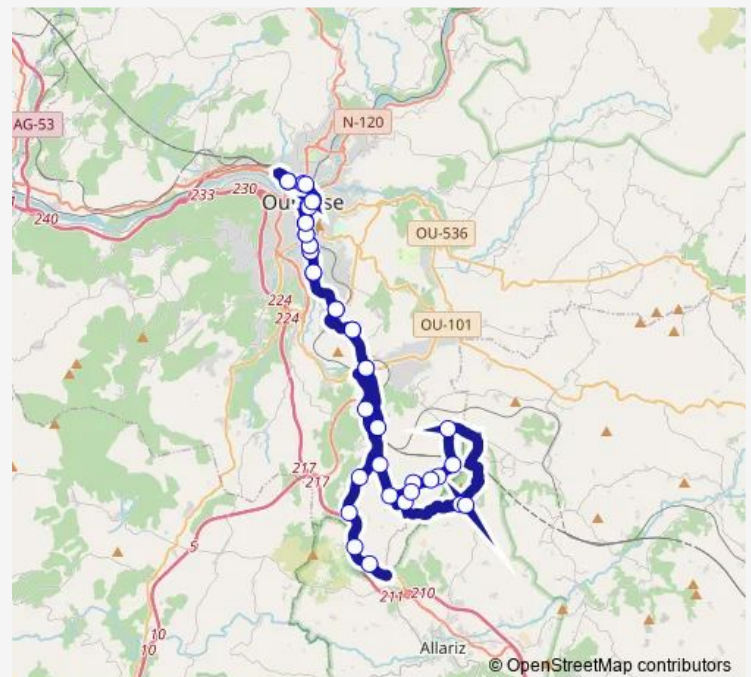

### Route schedule

Ourense E.I. — Ourense E.I.

Monday 06:45-13:30

Tuesday 06:45-13:30

Wednesday 06:45-13:30

Thursday 06:45-13:30

Friday 06:45-13:30

Saturday —

### Route info

Direction: Ourense E.I.

Stops: 41

Trip Duration: 1 hour 10 min

XG605053 — Ourense E.I.-Taboadela-Ourense E.I.

Pereiras

Abeledo

Cruce Silvosíño-Pazos