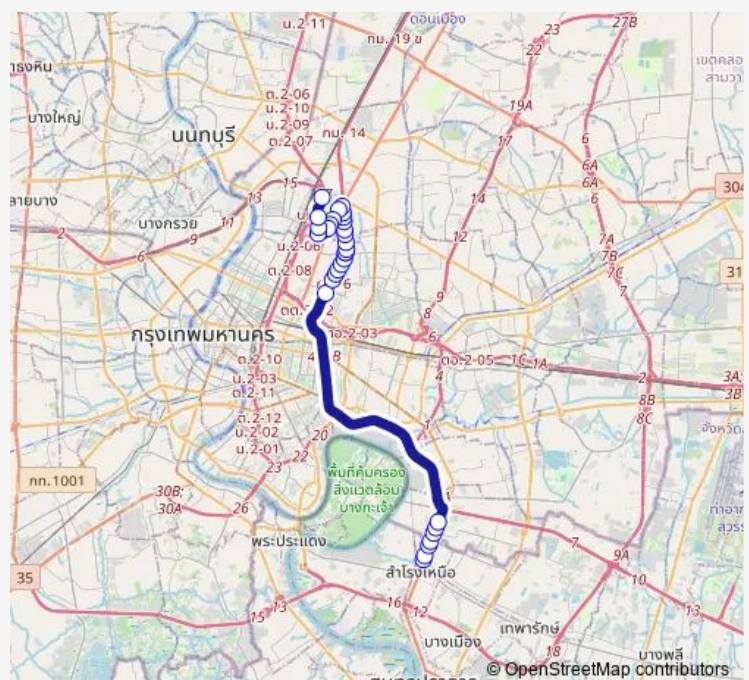

แยกสุทธิสาร (ฝั่งวิภาวดี ขาออก);Sutthisan Intersection (Viphavadi Outbound Side)

Route schedule

จุดขึ้นลง;visual stop — จุดขึ้นลง;visual stop

Monday 00:00

Tuesday 00:00

Wednesday 00:00

Thursday 00:00

Friday 00:00

Saturday 00:00

Sunday 00:00

Route info

Direction: จุดขึ้นลง;visual stop

Stops: 31

Trip Duration: 1 hour 0 min

■ ต.60 — สำโรง (ทางด่วน) - สถานีขนส่งผู้โดยสารสายเหนือ (หมอชิต 2); Samrong - Bangkok Bus Terminal (...)