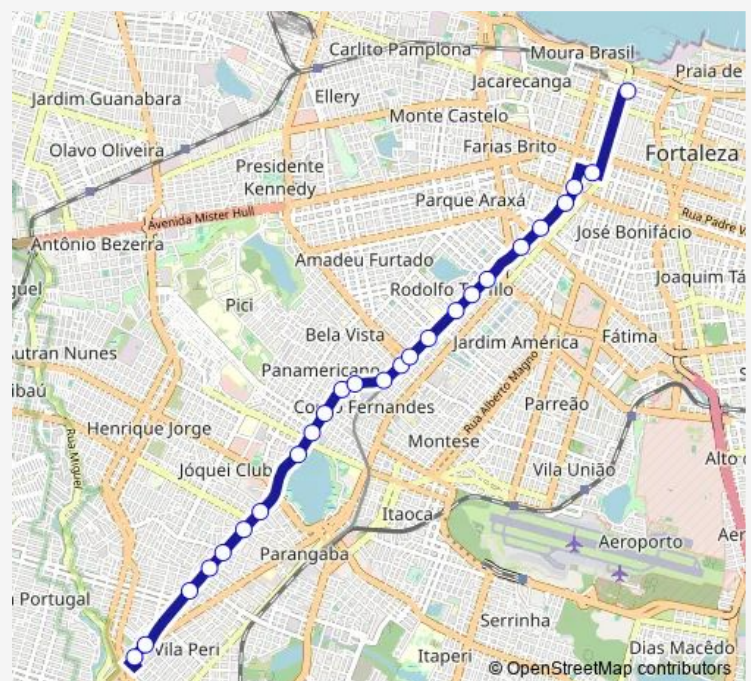

Bus 300-Siqueira/Centro/Expresso Siqueira/Centro/Expresso

[Go to website](#)

Direction

RUA Castro E Silva, 409 — Praça Terminal Siqueira, Sn

2 stops

[Open route schedule](#)

RUA Castro E Silva, 409

Praça Terminal Siqueira, Sn

Route schedule

RUA Castro E Silva, 409 — Praça Terminal Siqueira, Sn

Monday 06:42-09:57

Tuesday 06:42-09:57

Wednesday 06:42-09:57

Thursday 06:42-09:57

Friday 06:42-09:57

Saturday —

Sunday —

Route info

Direction: RUA Castro E Silva, 409

Stops: 2

Trip Duration: 0 hour 33 min

■ 300-Siqueira/Centro/Expresso — Siqueira/Centro/Expresso

Direction

Praça Terminal Siqueira, Sn — RUA Castro E Silva, 409

25 stops

[Open route schedule](#)

Praça Terminal Siqueira, Sn

Avenida Avenida Osório DE Paiva, 2821

Avenida Augusto DOS Anjos, 1786

Avenida Augusto DOS Anjos, 1417

Avenida Augusto DOS Anjos, 1150

Avenida Augusto DOS Anjos, 749