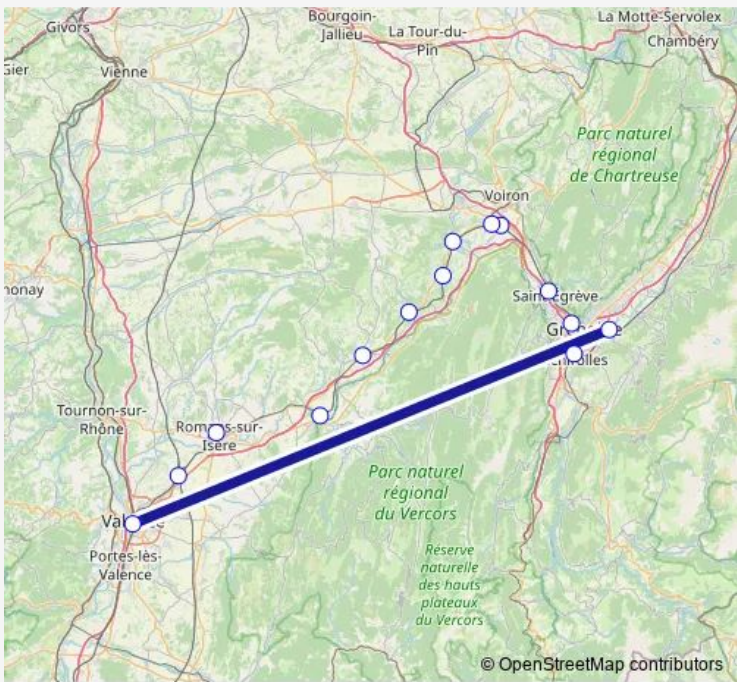

Rail Chambéry - St Marcellin - Valence

[Go to website](#)

Direction
 Gare de Grenoble Universités - Gières — Gare de Valence Ville
 14 stops
[Open route schedule](#)

- Gare de Grenoble Universités - Gières
- Gare de Échirolles
- Gare de Grenoble
- Gare de Saint-Égrève Saint-Robert
- Gare de Moirans
- Gare de Moirans la Galifette
- Gare de Tullins Fures
- Gare de Poliénas
- Gare de Vinay
- Gare de Saint-Marcellin
- Gare de Saint-Hilaire - Saint-Nazaire
- Gare de Romans - Bourg-de-Péage
- Gare de Valence TGV Rhône-Alpes Sud
- Gare de Valence Ville

Route schedule
 Gare de Grenoble Universités - Gières — Gare de Valence Ville

Monday	07:13-19:57
Tuesday	07:13-19:57
Wednesday	07:13-19:57
Thursday	07:13-19:57
Friday	07:13-19:57
Saturday	07:57-19:27
Sunday	07:57-19:14

Route info
 Direction: Gare de Grenoble Universités - Gières
 Stops: 14
 Trip Duration: 1 hour 47 min

Direction

Gare de Valence Ville — Gare de Grenoble Universités - Gières

14 stops

[Open route schedule](#)

Monday 05:24-19:39

Tuesday 05:24-19:39

Wednesday 05:24-19:39

Thursday 05:24-19:39

Friday 05:24-19:39

Saturday 05:24-18:07

Sunday 09:07-18:07

Route info