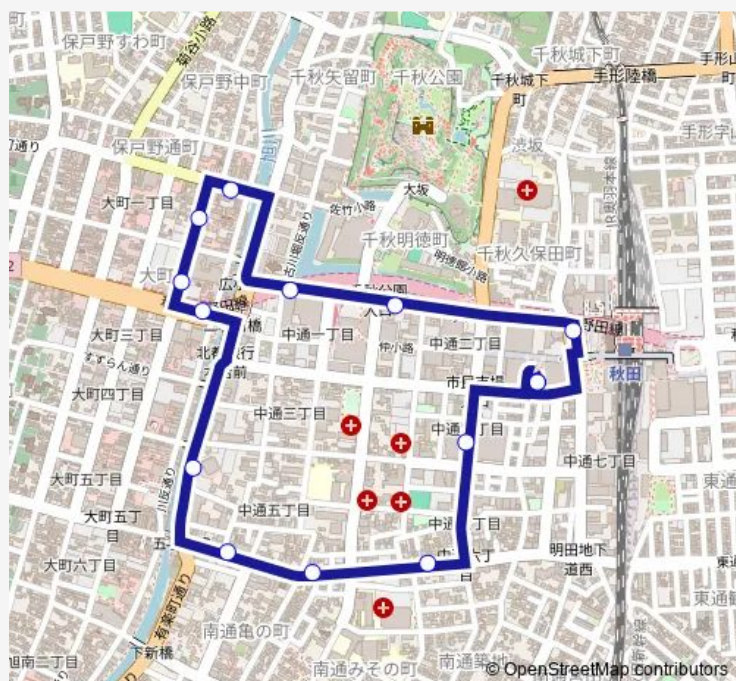

### Direction

買物広場 — 買物広場

14 stops

[Open route schedule](#)

買物広場

秋田駅西口

千秋公園入口

木内前

通町

ねぶり流し館前

大町通り

川反入口

北都銀行前

五丁目橋

中通六郵便局前

南大通り・中通病院前

### Route schedule

買物広場 — 買物広場

Monday 09:00-16:40

Tuesday 09:00-16:40

Wednesday 09:00-16:40

Thursday 09:00-16:40

Friday 09:00-16:40

Saturday 09:00-16:40

### Route info

Direction: 買物広場

Stops: 14

Trip Duration: 0 hour 16 min

ぐる Bus time schedules and route maps are available in an offline PDF at [busmaps.com](https://busmaps.com). Use the [busmaps.com](https://busmaps.com) website to see live bus times, train schedule or subway schedule, and step-by-step directions for all public transit in Akita