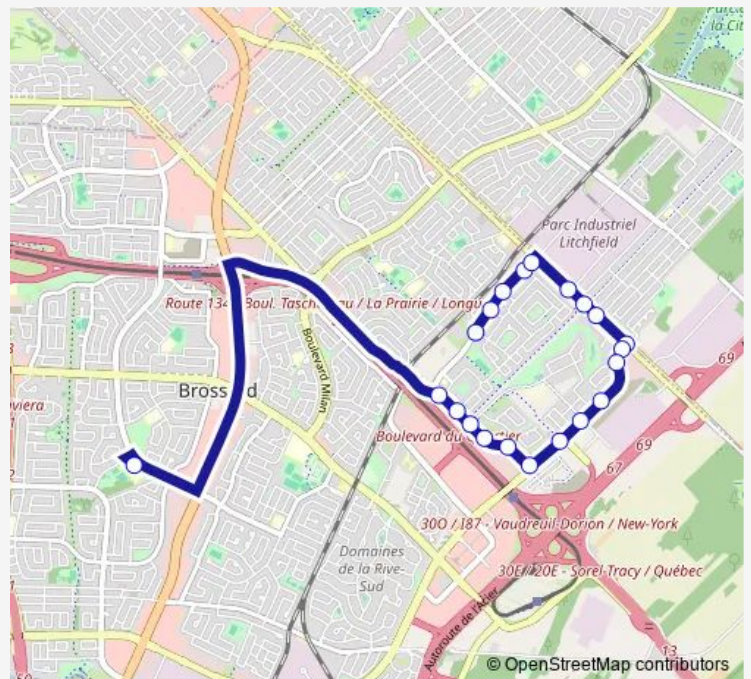

Direction

boul. Chevrier et Chopin — Ecole Secondaire Lucille-Teasdale

21 stops

[Open route schedule](#)

- boul. Chevrier et Chopin
- boul. Chevrier et Christophe
- boul. Chevrier et Corbière
- boul. Chevrier et Claudel
- boul. Chevrier et civique 5501
- boul. Grande Allée et Albert-Millichamp
- boul. Grande Allée et boul. Westley
- boul. Grande Allée et du Chardonneret
- boul. Grande Allée et boul. du Quartier
- boul. du Quartier et du Chardonneret
- boul. du Quartier et du Cormoran
- boul. du Quartier et du Cygne
- boul. du Quartier et de Châteauneuf
- boul. du Quartier et des Éléments
- boul. du Quartier et boul. Lapinière
- boul. Lapinière et civique 4805
- boul. Lapinière et Civique 4605
- boul. Lapinière et av. du Chemin-du-Golf
- boul. Lapinière et av. Colomb
- boul. Lapinière et boul. Chevrier
- Ecole Secondaire Lucille-Teasdale

Route schedule

boul. Chevrier et Chopin — Ecole Secondaire Lucille-Teasdale

Monday	08:28
Tuesday	08:28
Wednesday	08:28
Thursday	08:28
Friday	08:28
Saturday	—
Sunday	—

Route info

Direction: boul. Chevrier et Chopin

Stops: 21

Trip Duration: 0 hour 27 min

697 — École Lucille-Teasdale - Secteur Chevrier

Direction

Ecole Secondaire Lucille-Teasdale — boul. Lapinière et av. Colomb

22 stops

[Open route schedule](#)

Ecole Secondaire Lucille-Teasdale

boul. Chevrier et av. Cousin

boul. Chevrier et civique 6535

boul. Chevrier et Chopin

boul. Chevrier et Christophe

boul. Chevrier et Corbière

boul. Chevrier et Claudel

boul. Chevrier et civique 5501

boul. Grande Allée et Albert-Millichamp