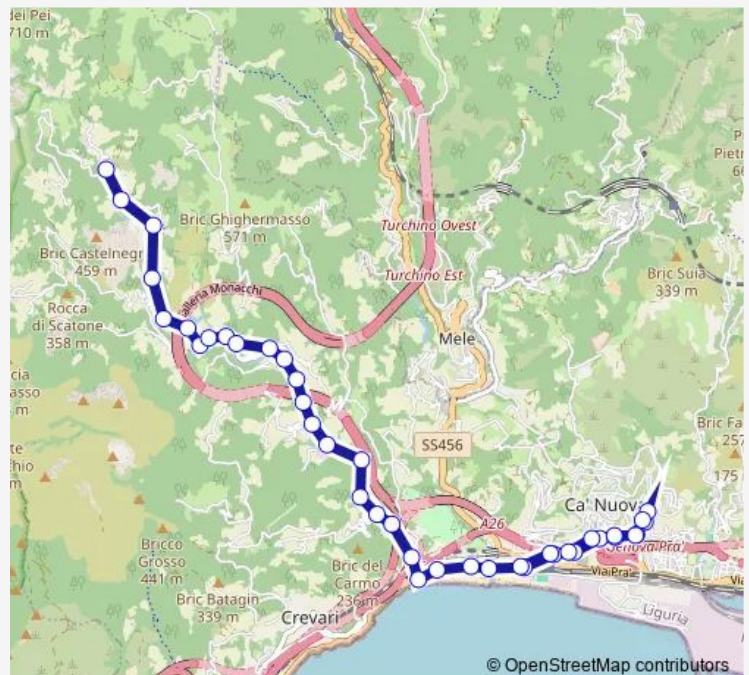

### Route schedule

Parks/Verita' — Fiorino/Capolinea

Monday 21:05-23:35

Tuesday 21:05-23:35

Wednesday 21:05-23:35

Thursday 21:05-23:35

Friday 21:05-23:35

Saturday 21:05-23:35

### Route info

Direction: Parks/Verita'

Stops: 49

Trip Duration: 0 hour 30 min

Nuova DI Crevari 5/

Romana DI Voltri 1/Canepa

Romana DI Voltri 2/

Romana DI Voltri 3/Soria