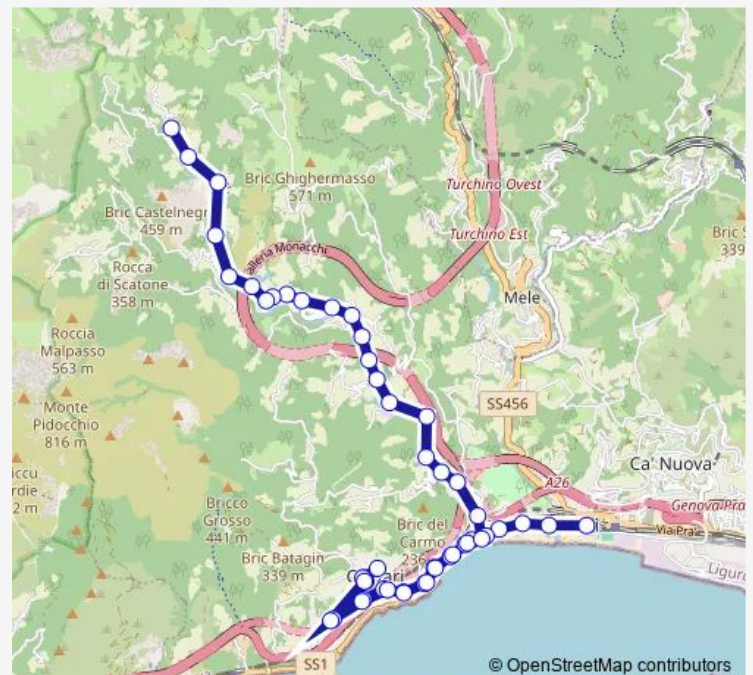

Bus 697 Via Verita- Crevari- Fabbriche- Fiorino-Montanella

[Go to website](#)

Direction

Fiorino/Capolinea — Verita'/Voltri Fs

40 stops

[Open route schedule](#)

Fiorino/Capolinea

Fiorino 1/

Fiorino 2/Tiro A Volo

Fiorino 3/

Fiorino 4/Sambuco

Fiorino 5/Costa DEL Vento

Fabbriche 1/Chiesa

Fabbriche 2/Scuole

Fabbriche 3/

Fabbriche 4/

Fabbriche 5/

Fabbriche 6/

Fabbriche 7/

Fabbriche 8/Autostrada

Fabbriche 9/Chiesa DI Chiale

Fabbriche 10/Chiale

Fabbriche 11/

Fabbriche 12/Acquedotto

Fabbriche 13/Brigna

Fabbriche 14/

Fabbriche 15/

Route schedule

Fiorino/Capolinea — Verita'/Voltri Fs

Monday	21:35-00:05⁺¹
Tuesday	21:35-00:05⁺¹
Wednesday	21:35-00:05⁺¹
Thursday	21:35-00:05⁺¹
Friday	21:35-00:05⁺¹
Saturday	21:35-00:05⁺¹
Sunday	21:35-00:05⁺¹

Route info

Direction: Fiorino/Capolinea

Stops: 40

Trip Duration: 0 hour 25 min

697 — Via Verita- Crevari- Fabbriche- Fiorino-Montanella **BusMaps**