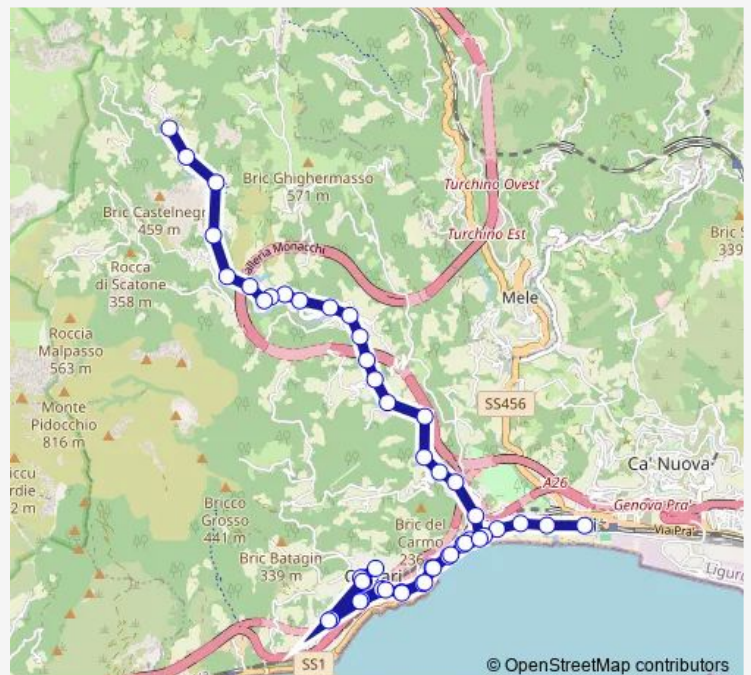

Merano 3/Villa Rossi

Route schedule

Parks/Verita' — Rimessa/Cornigliano

Monday	—
Tuesday	—
Wednesday	—
Thursday	—
Friday	—
Saturday	—
Sunday	24:35 ⁺¹

Route info

Direction: Parks/Verita'

Stops: 28

Trip Duration: 0 hour 19 min

Menotti 1/Soliman

Menotti 2/Chiesa

Menotti 3/Hermada

Siffredi 3/Albareto

Cornigliano 1/Savio

Cornigliano 2/Brighenti

Rimessa/Cornigliano

Direction

Trip Duration: 0 hour 30 min

Romana DI Voltri 4/

Romana DI Voltri 5/Nervallo

Dall'Orto/Cerusa

Fabbriche 1/

Fabbriche 2/

Fabbriche 3/Brigna

Fabbriche 4/Acquedotto