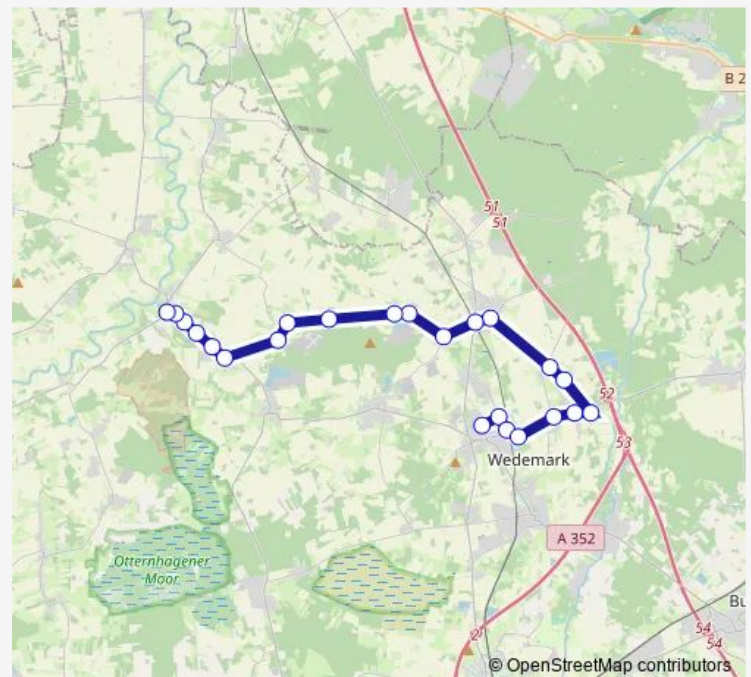

Direction

Helstorf Friedhof — Mellendorf Schulzentrum

23 stops

[Open route schedule](#)

Helstorf Friedhof

Helstorf Grundschule

Helstorf Lärchenweg

Abbensen Cvjm-Zentrum

Abbensen Paul-Lincke-Weg

Abbensen Kapelle

Dudenbostel

Rodenbostel

Ibsingen

Oegenbostel Burgstraße

Bestenbostel

Bennemühlen Heidjerskamp

Elze Am Bahndamm

Elze Schule

Meitze Ortsmitte

Meitze Fuhrberger Weg

Gailhof Hessenweg

Gailhof An der Autobahn

Gailhof Am Dreieck

Mellendorf Am Freizeitpark

Mellendorf Bahnhof

Route schedule

Helstorf Friedhof — Mellendorf Schulzentrum

Monday 06:32-17:40

Tuesday 06:32-17:40

Wednesday 06:32-17:40

Thursday 06:32-17:40

Friday 06:32-17:40

Saturday —

Sunday —

Route info

Direction: Helstorf Friedhof

Stops: 23

Trip Duration: 0 hour 40 min