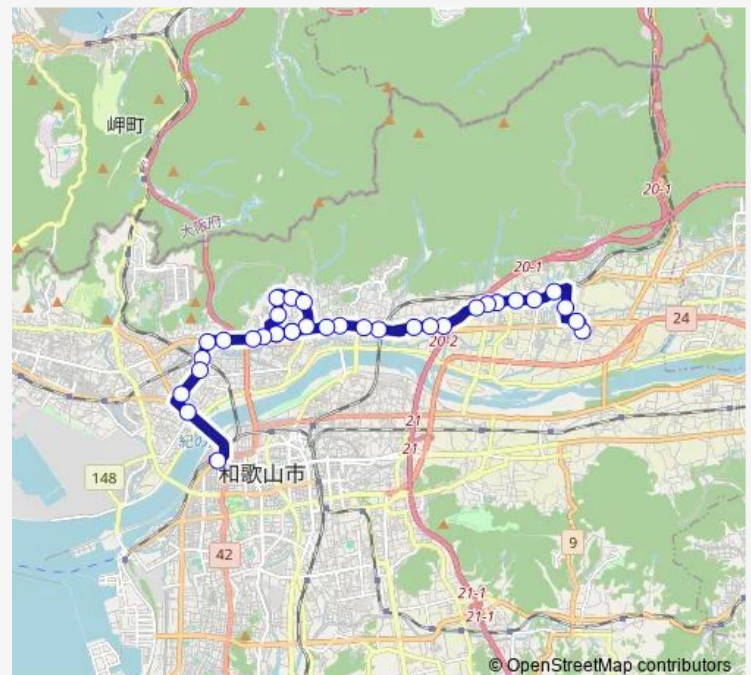

東洋台

善明寺北

近畿大学附属和歌山校前

Route schedule

川永団地 — 南海和歌山市駅

Monday 16:53-18:55

Tuesday 16:53-18:55

Wednesday 16:53-18:55

Thursday 16:53-18:55

Friday 16:53-18:55

Saturday 13:04

Sunday 13:04

Route info

Direction: 川永団地

Stops: 34

Trip Duration: 1 hour 2 min

六十谷線【83】

BusMaps

鳴滝団地

善明寺

公民館前

楠見行者前

大谷東

楠見小学校前