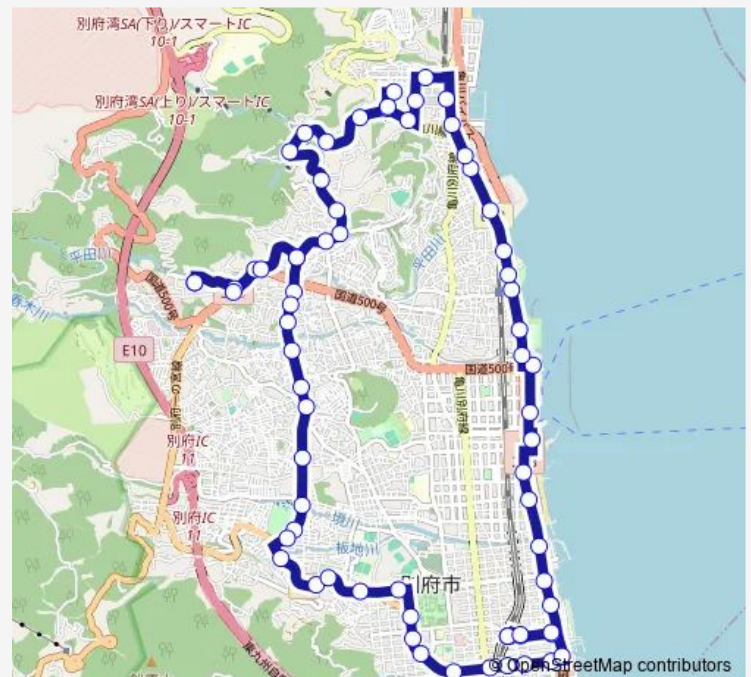

明豊キャンパス前

ビーコンプラザ前

別府公園西入口

Route schedule

霊園入口 — 霊園入口

Monday —

Tuesday —

Wednesday —

Thursday —

Friday —

Saturday —

Sunday 13:14

Route info

Direction: 霊園入口

Stops: 72

Trip Duration: 1 hour 21 min

■ 26Aリ — 外廻り循環線

上原町

総合体育館入口

流川 1 2 丁目

流川 8 丁目

流川 6 丁目・不老泉

流川 5 丁目

流川 2 丁目