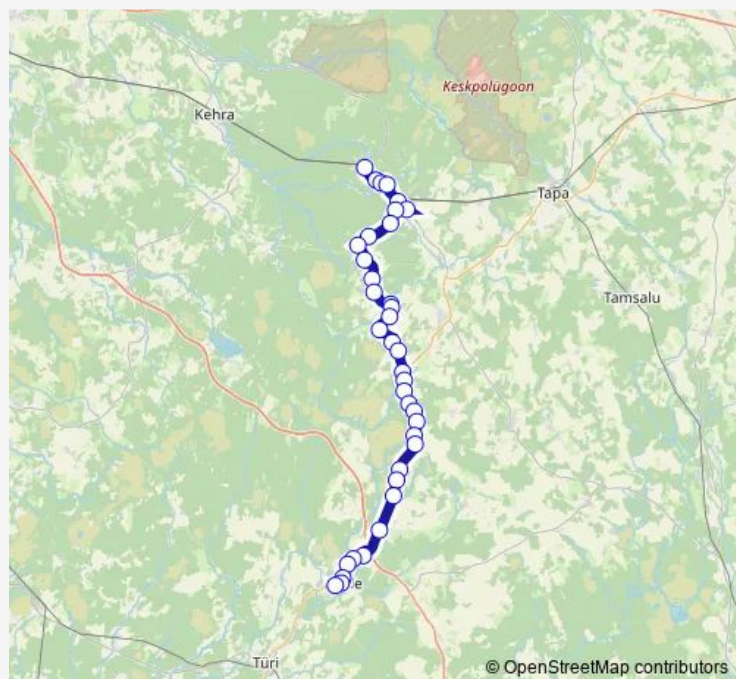

Bus 40b Järva-Jaani - Aravete - Ahula - Aegviidu

[Go to website](#)

Direction

Aegviidu — Paide bussijaam 6

37 stops

[Open route schedule](#)

Aegviidu
 Nikerjärve
 Urbukse
 Nelijärve
 Metskonna
 Jäneda
 Jäneda veski
 Kõrveküla
 Pearnna
 Lehtmetsa
 Peedu
 Määra
 Kesa
 Albu
 Rahvamaja
 Männi
 Otsa
 Järva-Madise
 Koltsi
 Kaalepi
 Tasi

Route schedule

Aegviidu — Paide bussijaam 6

Monday	07:10
Tuesday	07:10
Wednesday	07:10
Thursday	07:10
Friday	07:10
Saturday	—
Sunday	—

Route info

Direction: Aegviidu

Stops: 37

Trip Duration: 1 hour 7 min

40b — Järva-Jaani - Aravete - Ahula - Aegviidu

Direction

Järva-Jaani — Aegviidu

28 stops

[Open route schedule](#)

Järva-Jaani

Kooli

Jalalõpe

Sinimetsa

Tuesday 05:30

Wednesday 05:30

Thursday 05:30

Friday 05:30

Saturday —

Sunday —

Route info

Direction: Järva-Jaani