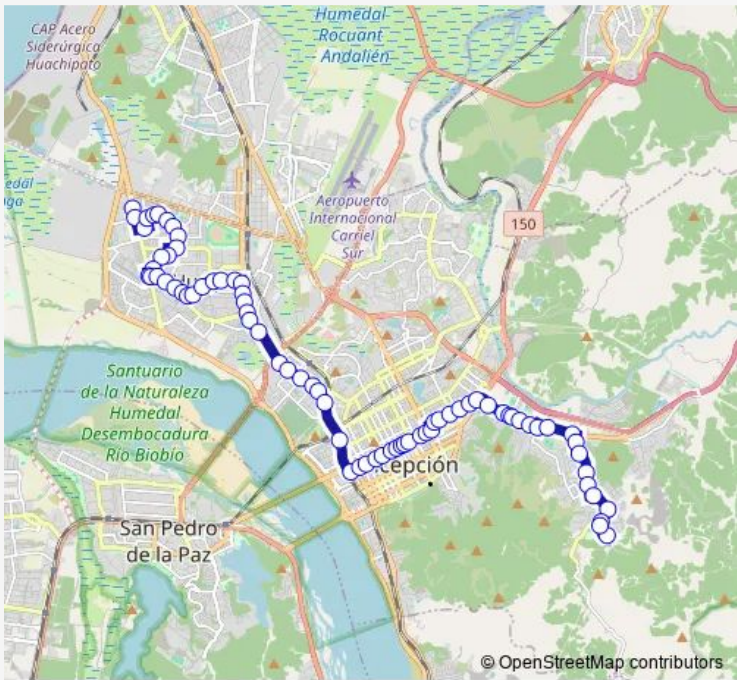

[Go to website](#)

**Direction**  
 Gran Bretana - Dinamarca / Poniente — Los Copihues - Pje Uno  
 75 stops  
[Open route schedule](#)

- Gran Bretana - Dinamarca / Poniente
- Gran Bretana - Yugoslavia / Poniente
- Belgica - Bristol
- Suiza - Yugoslavia
- Yugoslavia - Lisboa
- Yugoslavia - Oslo
- Alemania - Belgica / Poniente
- Sapu Hualpen
- Alemania con Finlandia / Poniente
- Grecia - Cadiz
- Bulgaria - Granada
- Granada - Madrid
- Madrid - Baracaldo
- Gran Bretana - Bremen / Poniente
- Bremen - Gran Bretana / Sur
- Bremen - Bulgaria / Sur
- Bremen - Alemania
- Bremen - Frankfort / Sur
- Bremen - Atenas / Sur
- Bremen - Palermo
- La Reconquista - Quillon

**Route schedule**  
 Gran Bretana - Dinamarca / Poniente — Los Copihues - Pje Uno

Monday	06:00-23:30
Tuesday	06:00-23:30
Wednesday	06:00-23:30
Thursday	06:00-23:30
Friday	06:00-23:30
Saturday	06:00-23:51
Sunday	06:00-23:51

**Route info**  
 Direction: Gran Bretana - Dinamarca / Poniente  
 Stops: 75  
 Trip Duration: 0 hour 58 min

La Reconquista - Toscana / Sur

Carampangue - Corral

Carampangue - Pto Octay

Carampangue - Chaiten

Univ. Del Bio Bio / Sur

Cno. Nonguén - Central / Poniente

Cno. Nonguén - Central1 / Poniente

Cno. Nonguén - Río Andalién

Cesfam Villa Nonguén / Poniente

Treinta De Octubre - El Sauce

Treinte De Octubre - Pje Tres