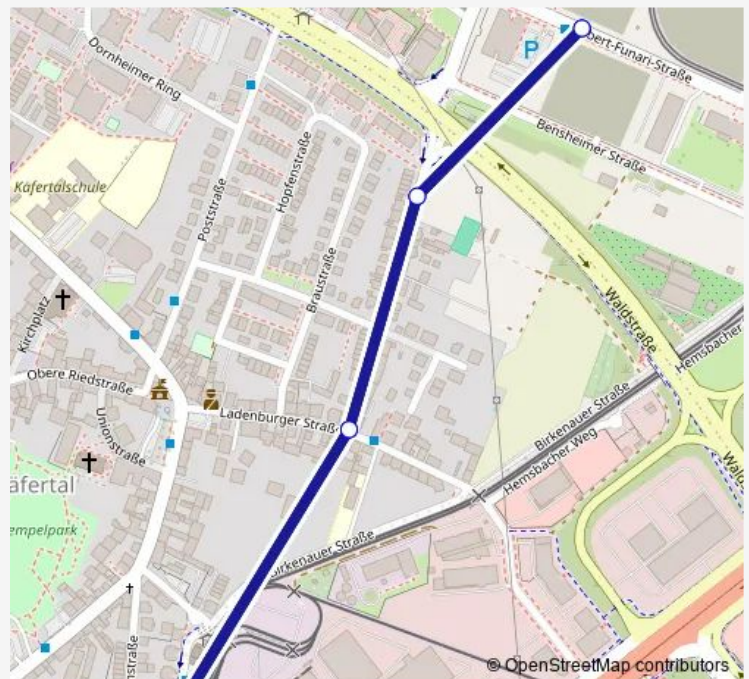

Direction

Käfertal, Bahnhof (Rnv) — Käfertal, Funaristraße

4 stops

[Open route schedule](#)

Käfertal, Bahnhof (Rnv)

Käfertal, Ladenburger Straße

Käfertal, Wasserwerkstraße

Käfertal, Funaristraße

Sunday —

Route info

Direction: Käfertal, Bahnhof (Rnv)

Stops: 4

Trip Duration: 0 hour 4 min

Direction

Käfertal, Funaristraße — Käfertal, Bahnhof (Rnv)

10 stops

[Open route schedule](#)

Käfertal, Funaristraße

Käfertal, Washingtonstraße

Käfertal, Franklin Sportanl.

Käfertal, Lincolnallee

Käfertal, Rooseveltstraße

Käfertal, Offizierssiedlung

Käfertal, Friedhof

Thursday 06:21-17:51

Friday 06:21-17:51

Saturday —

Sunday —

Route info

Direction: Käfertal, Funaristraße

Stops: 10

Trip Duration: 0 hour 11 min