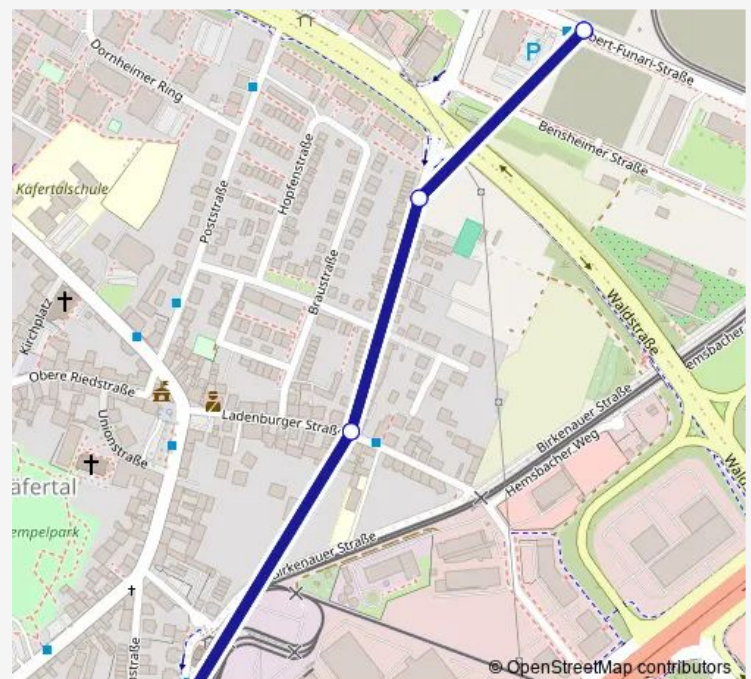

Direction

Käfertal, Bahnhof (Rnv) — Käfertal, Funaristraße

4 stops

[Open route schedule](#)

Käfertal, Bahnhof (Rnv)

Käfertal, Ladenburger Straße

Käfertal, Wasserwerkstraße

Käfertal, Funaristraße

Sunday —

Route info

Direction: Käfertal, Bahnhof (Rnv)

Stops: 4

Trip Duration: 0 hour 4 min

Direction

Käfertal, Funaristraße — Käfertal, Bahnhof (Rnv)

10 stops

[Open route schedule](#)

Käfertal, Funaristraße

Käfertal, Washingtonstraße

Käfertal, Franklin Sportanl.

Käfertal, Lincolnallee

Käfertal, Rooseveltstraße

Käfertal, Offizierssiedlung

Käfertal, Friedhof

Thursday 06:21-17:51

Friday 06:21-17:51

Saturday —

Sunday —

Route info

Direction: Käfertal, Funaristraße

Stops: 10

Trip Duration: 0 hour 11 min