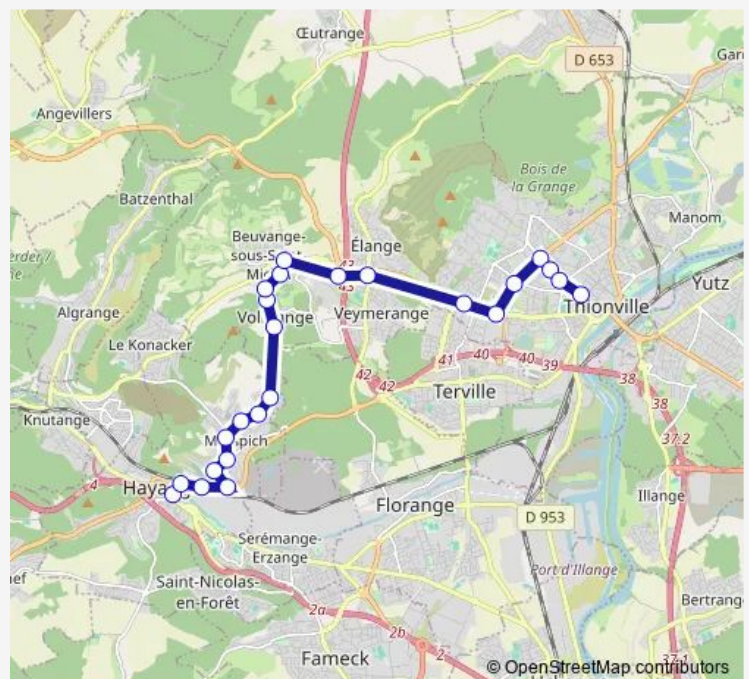

### Route schedule

Esplanade (Fensch) — Foch Wax

Monday 06:09-20:25

Tuesday 06:09-20:25

Wednesday 06:09-20:25

Thursday 06:09-20:25

Friday 06:09-20:25

Saturday 07:28-20:43

### Route info

Direction: Esplanade (Fensch)

Stops: 24

Trip Duration: 0 hour 38 min

S23 — Hayange Esplanade <-> Thionville Foch

Richelieu

Pharmacie - Thionville

Foch Wax

## Direction

Foch Wax — Esplanade (Fresque)

25 stops

[Open route schedule](#)

Foch Wax

Pharmacie - Thionville

Richelieu

Libération/Océanie