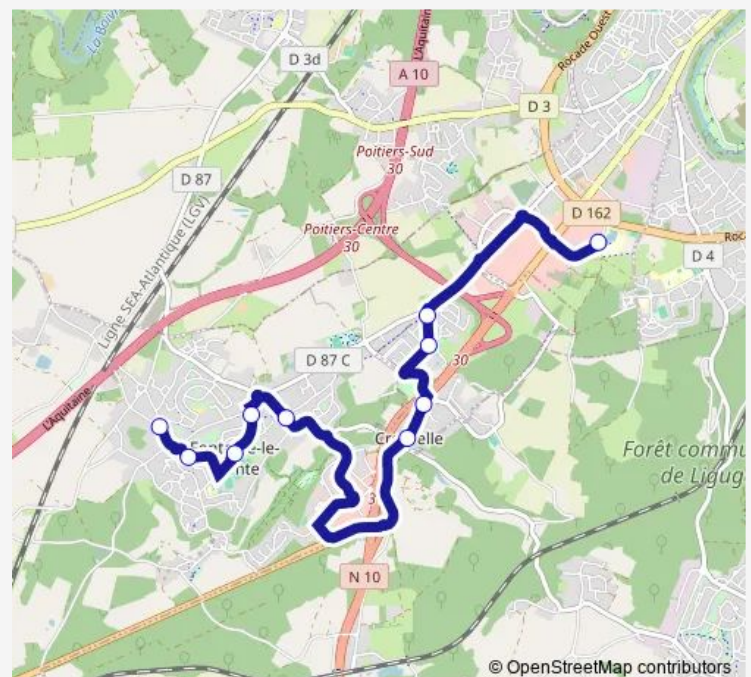

Bus S23 Scolaire S23

[Go to website](#)

Direction

Lycée du Bois d'Amour — Route de Béruges

10 stops

[Open route schedule](#)

Lycée du Bois d'Amour

La Berlanderie

Croutelle les Hauts

Grand Rue

Place d'Ivoy

Balzac

Jupiter

Fontaine Mairie

Baudry

Route de Béruges

Route schedule

Lycée du Bois d'Amour — Route de Béruges

Monday 18:10

Tuesday 18:10

Wednesday 12:10

Thursday 18:10

Friday 18:10

Saturday —

Sunday —

Route info

Direction: Lycée du Bois d'Amour

Stops: 10

Trip Duration: 0 hour 19 min

S23 — Scolaire S23

BusMaps

Direction