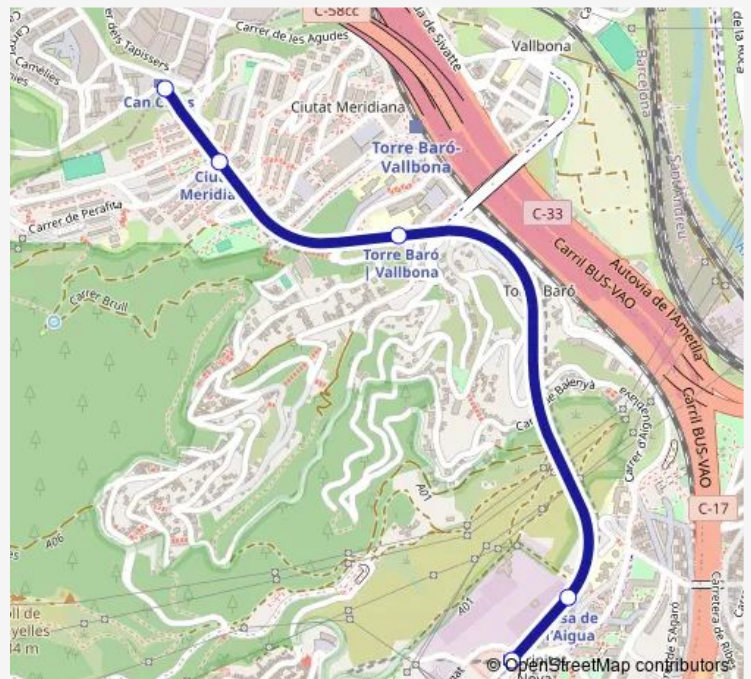

Metro L11 Trinitat Nova - Can Cuiàs

[Go to website](#)

Direction

Trinitat Nova — Can Cuiàs

5 stops

[Open route schedule](#)

Trinitat Nova

Casa de l'Aigua

Route info

Direction: Trinitat Nova

Stops: 5

Trip Duration: 0 hour 6 min

L11 — Trinitat Nova - Can Cuiàs

Direction

Can Cuiàs — Trinitat Nova

5 stops

[Open route schedule](#)

Can Cuiàs

Ciutat Meridiana

Torre Baró | Vallbona

Casa de l'Aigua

Trinitat Nova

Route schedule

Can Cuiàs — Trinitat Nova

Monday	05:00-24:00
Tuesday	05:00-24:00
Wednesday	05:00-24:00
Thursday	05:00-24:00
Friday	05:00-02:00 ⁺¹
Saturday	05:00-02:54 ⁺¹
Sunday	03:08-02:00 ⁺¹

Route info

Direction: Can Cuiàs

Stops: 5

Trip Duration: 0 hour 7 min