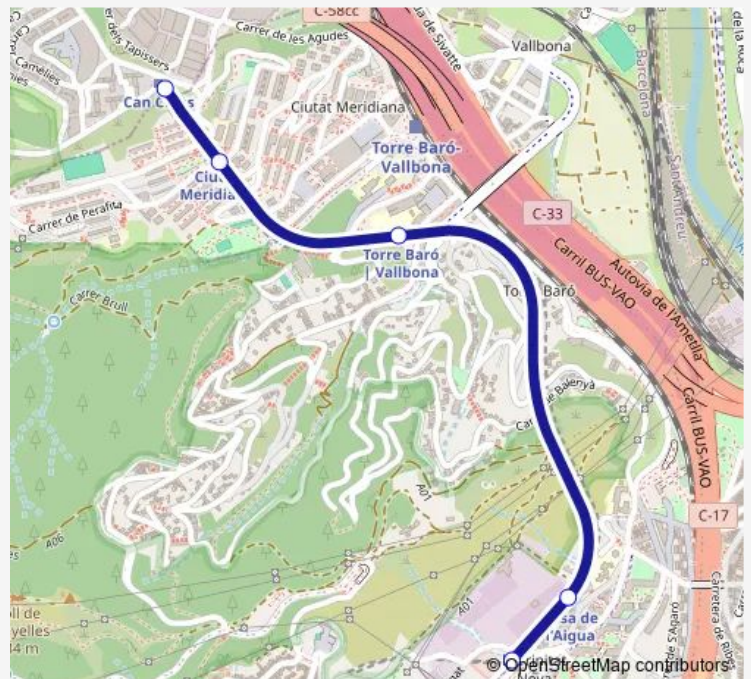

Metro L11 Trinitat Nova - Can Cuiàs

[Go to website](#)

**Direction**

Trinitat Nova — Can Cuiàs

5 stops

[Open route schedule](#)

Trinitat Nova

Casa de l'Aigua

Route info

Direction: Trinitat Nova

Stops: 5

Trip Duration: 0 hour 6 min

L11 — Trinitat Nova - Can Cuiàs

## Direction

Can Cuiàs — Trinitat Nova

5 stops

[Open route schedule](#)

Can Cuiàs

Ciutat Meridiana

Torre Baró | Vallbona

Casa de l'Aigua

## Route schedule

Can Cuiàs — Trinitat Nova

Monday	05:00-24:00
Tuesday	05:00-24:00
Wednesday	05:00-24:00
Thursday	05:00-24:00
Friday	05:00-02:00 <sup>+1</sup>
Saturday	05:00-02:54 <sup>+1</sup>
Sunday	03:08-24:00