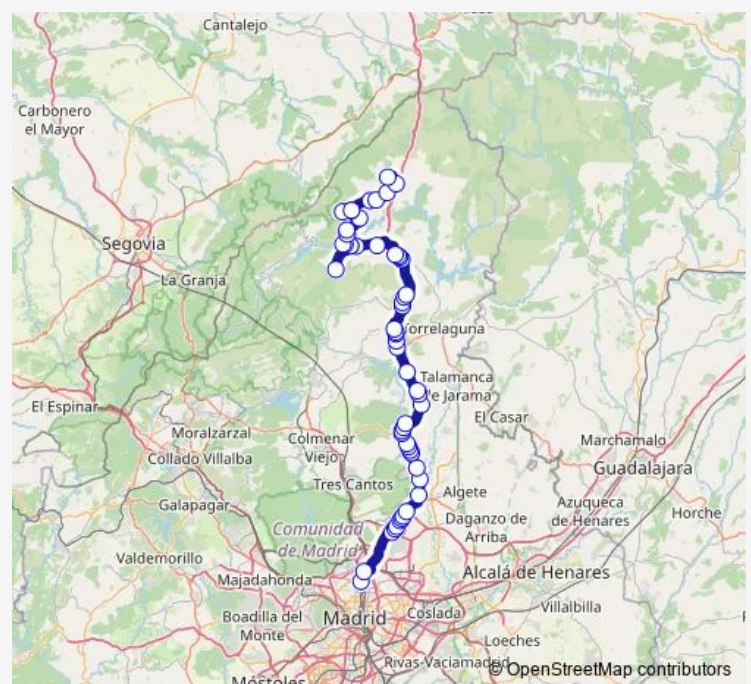

Thursday 05:00

Friday 05:00

Saturday 05:00

Sunday 05:00

Route info

Direction: Ctra.M634-Pinilla DE Buitrago

Stops: 47

Trip Duration: 0 hour 0 min

195 — Madrid (Plaza de Castilla)-Braojos

Cabanillas DE LA Sierra-Real

Cabanillas DE LA Sierra-LOS Barrancos

Venturada-Urb.Tolle Lege

Venturada-Ctra.Irún

Ctra.A1-Cruce EL Vellón

Fuente-Álamo

Pza.Mayor-Fuente