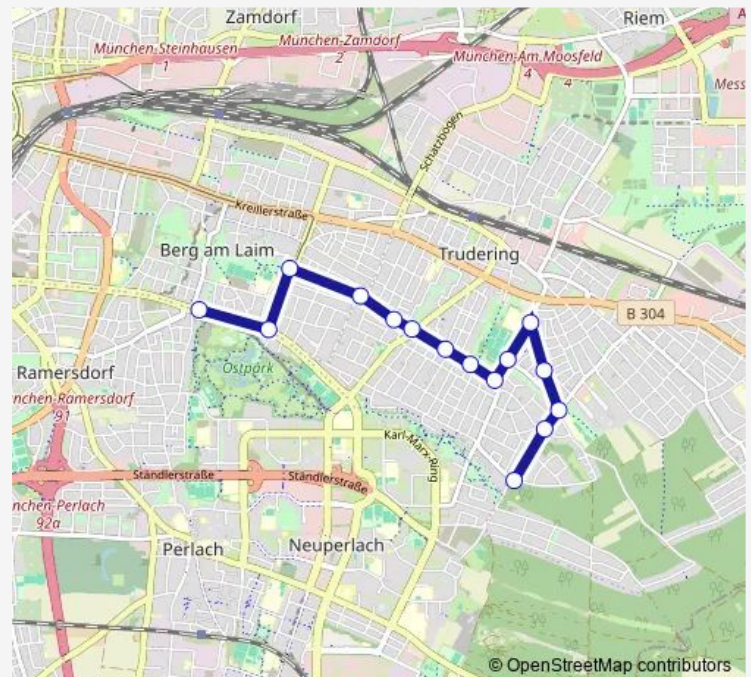

Direction

Neuperlach Süd — Michaelibad

24 stops

[Open route schedule](#)

Neuperlach Süd

Otto-Hahn-Ring

Tribulaunstraße

Klinikum Neuperlach

Saturday —

Sunday —

Route info

Direction: Neuperlach Süd

Stops: 24

Trip Duration: 0 hour 27 min

St.-Veit-Straße

Heinrich-Wieland-Straße

Michaelibad

Direction

Michaelibad — Neuperlach Süd

23 stops

[Open route schedule](#)

Michaelibad

Heinrich-Wieland-Straße

St.-Veit-Straße

Route info

Direction: Michaelibad

Stops: 15

Trip Duration: 0 hour 16 min

Direction

Am Hochacker — Michaelibad

15 stops

[Open route schedule](#)