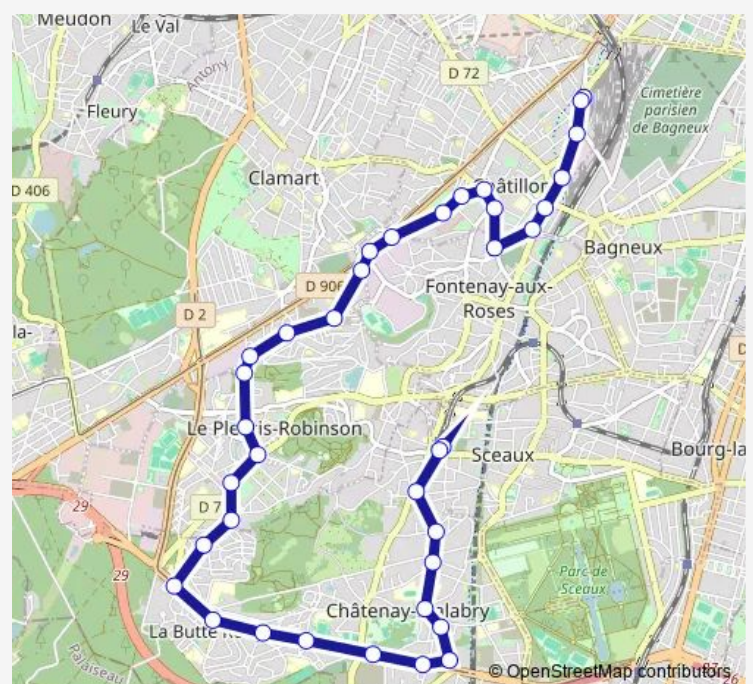

## Route info

Direction: LES Sablons

Stops: 10

Trip Duration: 0 hour 11 min

195 — (Pierre Semard - Chatillon-Montrouge &lt;-&gt; Robinson Rer.) - Aller

## Route info

Direction: Robinson Rer

Stops: 23

Trip Duration: 0 hour 23 min