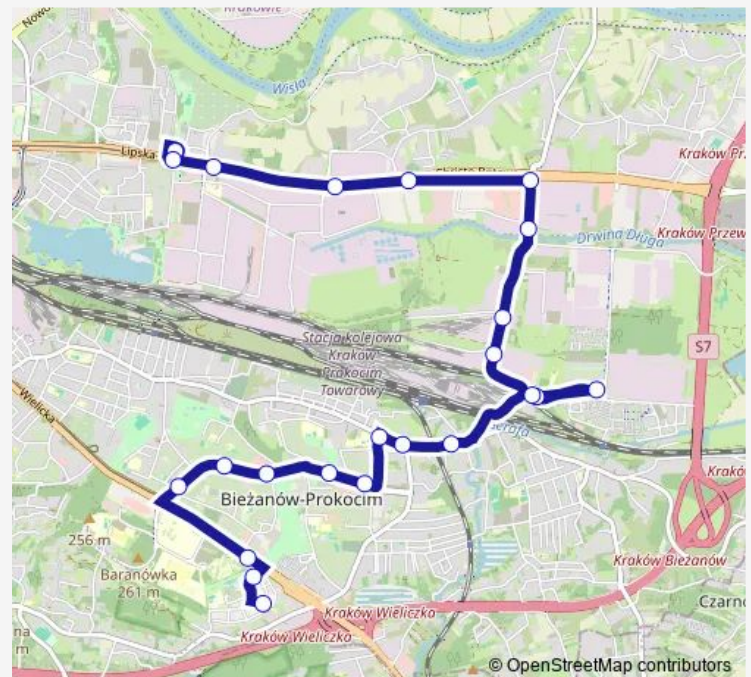

Thursday 04:13-22:58

Friday 04:13-22:58

Saturday 05:08-23:08

Sunday 05:08-23:08

Route info

Direction: Mały Płaszów P+R

Stops: 23

Trip Duration: 0 hour 32 min

195

BusMaps

Czerwiakowskiego

Rząka

Direction

Rząka — Mały Płaszów P+R

21 stops

[Open route schedule](#)

Tuesday 04:38-23:09

Wednesday 04:38-23:09

Thursday 04:38-23:09

Friday 04:38-23:09

Saturday 05:07-23:14

Sunday 05:07-23:14

Route info

Direction: Rząka