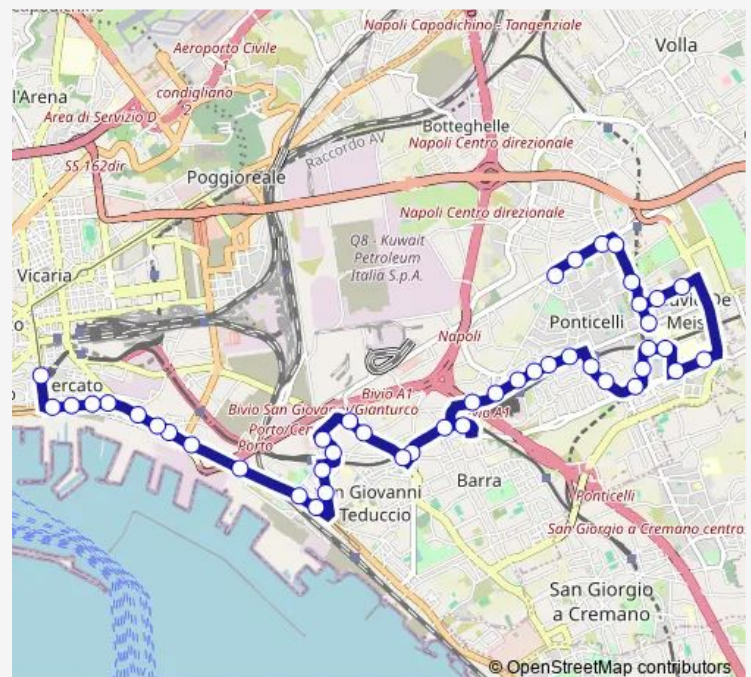

Volpicella

Volpicella

Volpicella

Route schedule

Argine - Stazionamento — Garibaldi - Circumvesuviana

Monday 05:30-22:10

Tuesday 05:30-22:10

Wednesday 05:30-22:10

Thursday 05:30-22:10

Friday 05:30-22:10

Saturday 05:30-21:40

Sunday 06:10-21:40

Route info

Direction: Argine - Stazionamento

Stops: 45

Trip Duration: 0 hour 44 min

Volpicella - Abbeveratoio

Volpicella - Autostrada

Chiaromonte

Cavalcavia Ponticelli - Velotti

Chiaromonte - Figurelle

Repubbliche Marinare - Rione Villa

Repubbliche Marinare - Volpicella

Repubbliche Marinare

Reggia DI Portici - S.Erasmo

Volta - Brin

A.Volta-Parccheggio Brin

Vespucci - Lucci

Vespucci - Prefettura

Vespucci - Loreto Mare Ospedale

Vespucci - Garibaldi

Garibaldi - Circumvesuviana