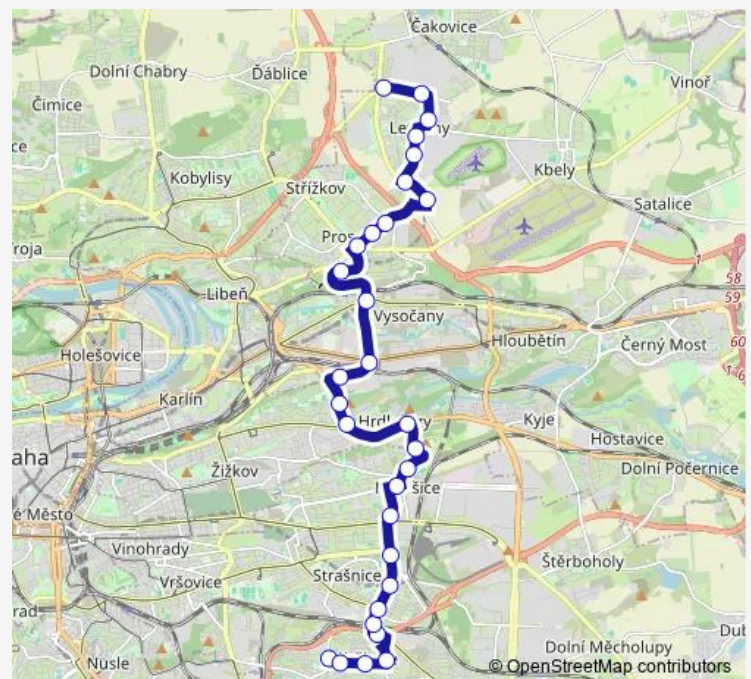

Botanická zahrada Malešice

Malešické náměstí

Sídliště Malešice

Route schedule

Sídliště Letňany — Jesenická

Monday 04:43-23:43

Tuesday 04:43-23:43

Wednesday 04:43-23:43

Thursday 04:43-23:43

Friday 04:43-23:43

Saturday 04:43-23:43

Sunday 04:43-23:43

Route info

Direction: Sídliště Letňany

Stops: 31

Trip Duration: 0 hour 41 min

Hlohová

Poliklinika Zahradní Město

Jesenická

Direction

Jesenická — Sídliště Letňany

30 stops

[Open route schedule](#)

Jesenická

Sunday 04:43-23:43

Route info

Direction: Jesenická

Stops: 30

Trip Duration: 0 hour 40 min

Boletická

Rychnovská

Staré Letňany