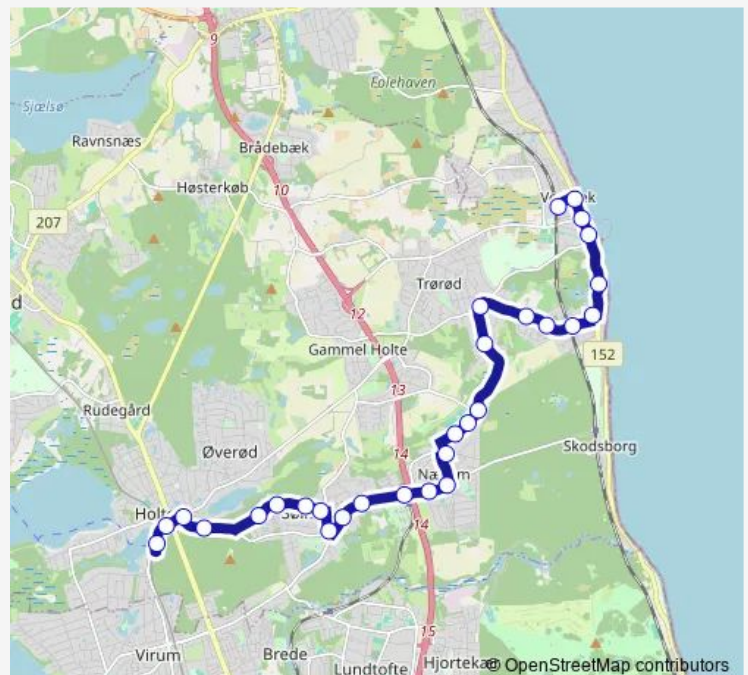

Nærum St. (Skodsborgvej)

Tovesvej (Skodsborgvej)

Bergsøe Kollegiet (Skodsborgvej)

Vangebovej (Attemosevej)

Route schedule

Vedbæk St. — Holte St.

Monday 06:16-23:08

Tuesday 06:16-23:08

Wednesday 06:16-23:08

Thursday 06:16-23:08

Friday 06:16-23:08

Saturday 06:31-23:08

Sunday 07:08-23:08

Route info

Direction: Vedbæk St.

Stops: 29

Trip Duration: 0 hour 25 min

195

Attemosevej (Søllerødvej)

Prins Frederiks Allé (Søllerødvej)

Søllerød Kro (Søllerødvej)

Solvej (Søllerødvej)

Søvej (Vangebovej)

Rudersdal Rådhus (Vangebovej)

Sunday 06:48-22:50

Route info

Direction: Holte St.

Stops: 29

Trip Duration: 0 hour 27 min

Trørødvej (Vedbæk Strandvej)

Vedbæk Havn, Gøngehusvej (Vedbæk Strandvej)

Vedbæk Strandvej (Vedbæk Stationsvej)