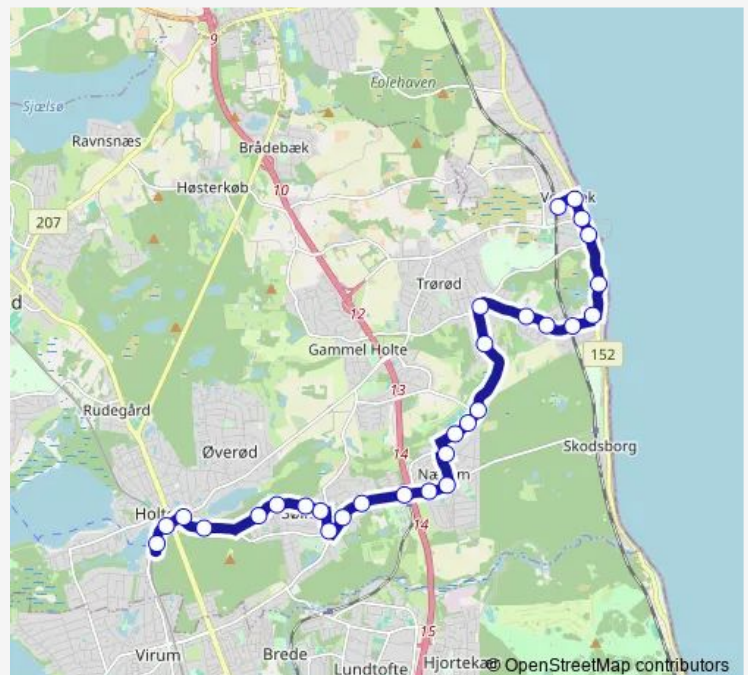

Saturday 06:31-23:08

Sunday 07:08-23:08

Route info

Direction: Vedbæk St.

Stops: 29

Trip Duration: 0 hour 25 min

Attemosevej (Søllerødvej)

Prins Frederiks Allé (Søllerødvej)

Søllerød Kro (Søllerødvej)

Solvej (Søllerødvej)

Søvej (Vangebovej)

Rudersdal Rådhus (Vangebovej)

Holte Midtpunkt (Holte Stationsvej)

Holte St.

Direction

Holte St. — Vedbæk St.

29 stops

[Open route schedule](#)

Holte St.

Holte Midtpunkt (Holte Stationsvej)

Rudersdal Rådhus (Vangebovej)

Søvej (Vangebovej)

Solvej (Søllerødvej)

Søllerød Kro (Søllerødvej)

Thursday 06:06-22:50

Friday 06:06-22:50

Saturday 06:10-22:50

Sunday 06:48-22:50

Route info

Direction: Holte St.

Stops: 29

Trip Duration: 0 hour 25 min