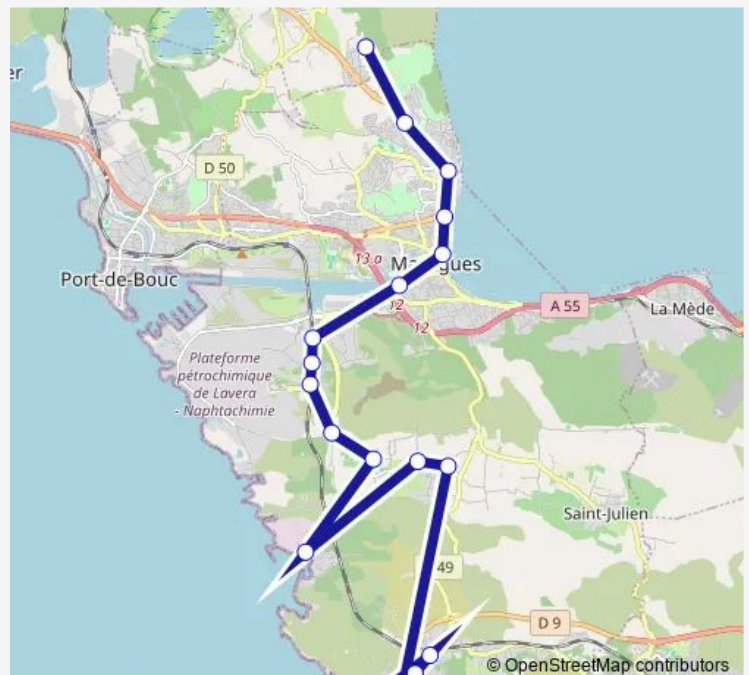

Les Cheillans

Pieds Eau 2

St Pierre La Gravade

Chemin des Jardins

Le Baou Tailla

Carro Le Port

La Couronne

Couronne Plage

Route schedule

Collège St Louis Ste Marie — Couronne Plage

Monday 16:50

Tuesday 16:50

Wednesday 11:15

Thursday 16:50

Friday 16:50

Saturday —

Sunday —

Route info

Direction: Collège St Louis Ste Marie

Stops: 18

Trip Duration: 0 hour 56 min

5114 — CLG St Louis Ste Marie

Direction

Carro Le Port — Collège St Louis Ste Marie

20 stops

[Open route schedule](#)

Carro Le Port

Le Baou Tailla

Couronne Plage

La Couronne

Chemin des Jardins

St Pierre La Gravade