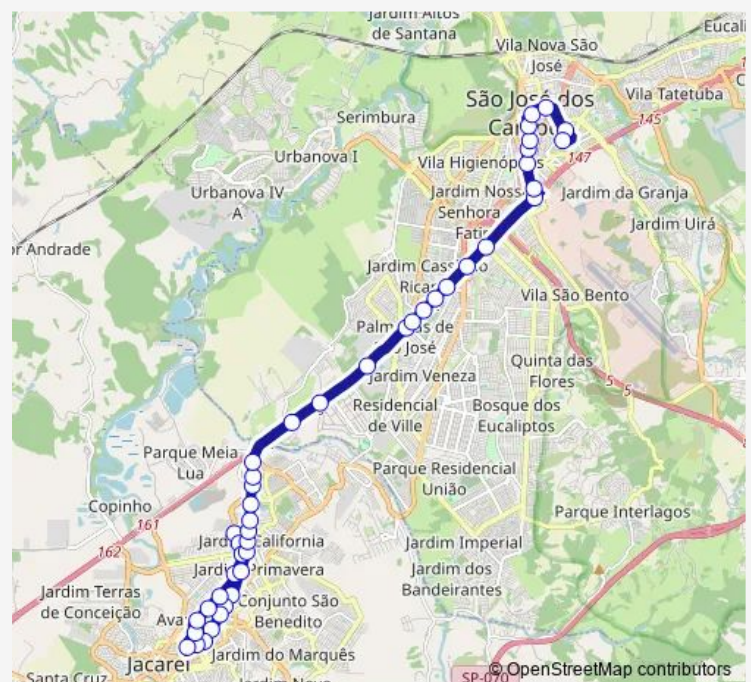

Av. Eng. Davi Monteiro Lino 874-1130 Jacarei - SP Brasil - Conj. Res. Brasilia Jacarei - SP 12328-000 Brasil

Route schedule

Terminal Rodoviario DE Jacarei — Terminal Rodoviario Frederico Ozanam

Monday 04:45-23:05

Tuesday 04:45-23:05

Wednesday 04:45-23:05

Thursday 04:45-23:05

Friday 04:45-23:05

Saturday 04:45-23:05

Sunday 04:45-23:05

Route info

Direction: Terminal Rodoviario DE Jacarei

Stops: 44

Trip Duration: 0 hour 50 min

Rua Dos Ferroviarios Zona Preferencial 02 - Zap 2 B
Jacarei - Sao Paulo 12306 Brasil - Jardim Sper Jacarei -
SP 12328-000 Brasil

Av. Eng. Davi Monteiro Lino Zona Preferencial 01 - Zap 1
Jacarei - Sao Paulo 12306 Brasil - Vila Pinheiro Jacarei -
SP 12328-320 Brasil