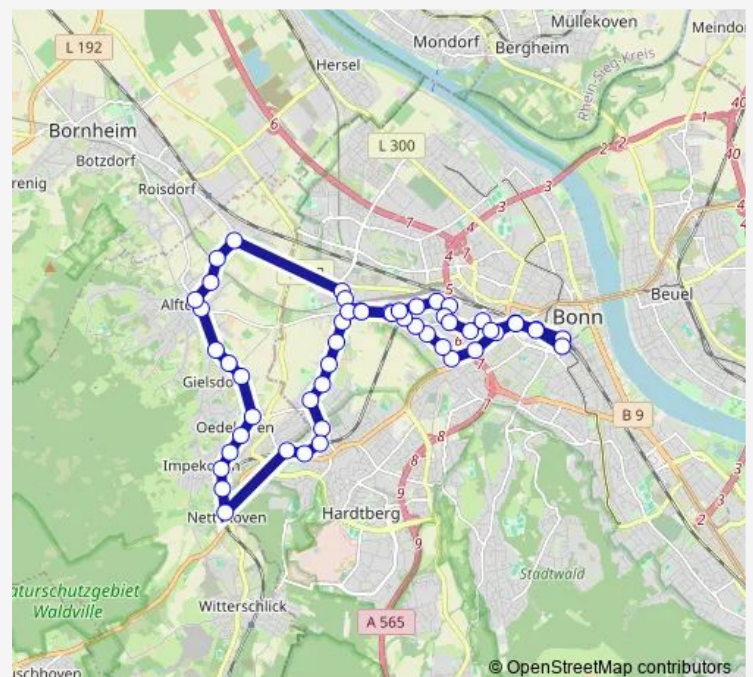

Bonn Verdistr.

Bonn Endenich Auf dem Hügel

Bonn Endenich Immenburgpark

Bonn Endenich Am Propsthof

Bonn Endenich Verweyenstr.

Bonn Endenich Nord Bf

Bonn Dransdorf Hans-Sachs-Str.

Bonn Dransdorf An der Dransdorfer Burg

Thursday 03:35-02:35⁺¹

Friday 03:35-02:35⁺¹

Saturday 03:35-02:35⁺¹

Sunday 03:35-02:35⁺¹

Route info

Direction: Bonn Hbf

Stops: 53

Trip Duration: 0 hour 51 min

Bonn Duisdorf Bahnübergang

Alfter Nettekoven

Alfter Impekoven (S)

Alfter Impekoven Unterdorf

Alfter Oedekoven Kramersbruch

Alfter Oedekoven Ginggasse

Alfter Oedekoven Wegscheid

Alfter Gielsdorf Kirchgasse

Alfter Gielsdorf Am Wurmerich

Alfter Gielsdorf Prinzgasse

Alfter Landgraben

Alfter Stühleshof

Alfter Hüffelweg

Alfter Stadtbahn (Bus)

Alfter Im Benden

Bonn Dransdorf Grootestr.