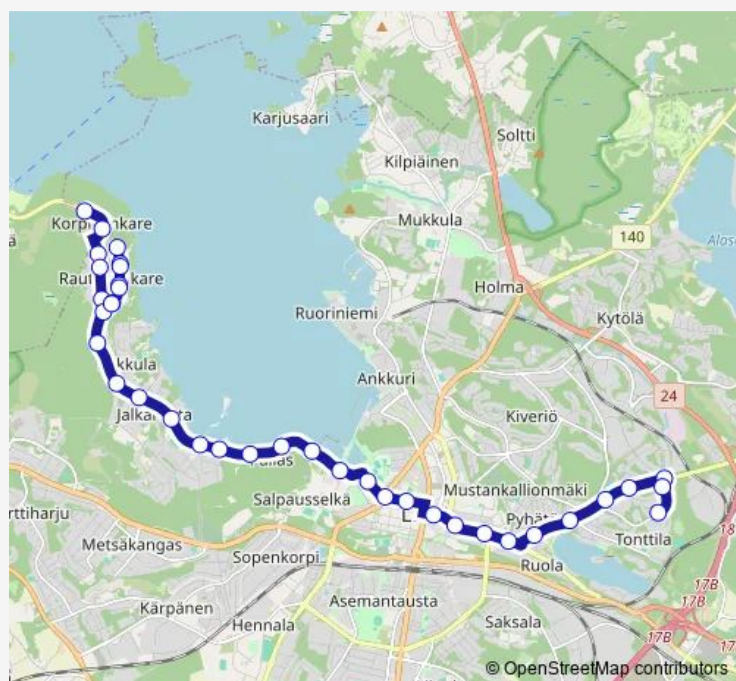

06:30

Sunday

—

Route info

Direction: Korpikankare

Stops: 37

Trip Duration: 0 hour 30 min

8KR — Korpikankare - Rautakankare - Kauppatori - Tonttila

BusMaps

Rullakatu

Svinhufvudinkatu

Ranta-Kartano I

Fellmanninkatu

Kauppatori E

Siltapuisto

Oikokatu