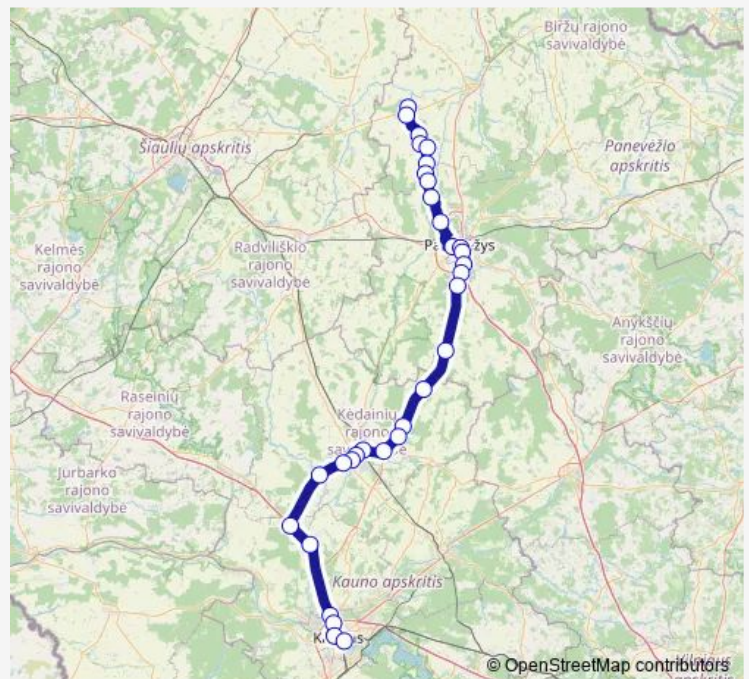

Lančiūnava

Stasinė

Aristava

Route schedule

Joniškėlis — Kauno autobusų stotis

Monday	15:00
Tuesday	15:00
Wednesday	15:00
Thursday	15:00
Friday	15:00
Saturday	15:00
Sunday	15:00

Route info

Direction: Joniškėlis

Stops: 32

Trip Duration: 3 hour 25 min

M-299 — Kaunas-Joniškėlis

BusMaps

Vilainiai

Centras

Kėdainių autobusų stotis

Keleriškiai

Josvainiai

Cinkiškiai

Babtai

Devintas fortas

Šilainių poliklinika

Kauno pilis

Kauno autobusų stotis

Direction