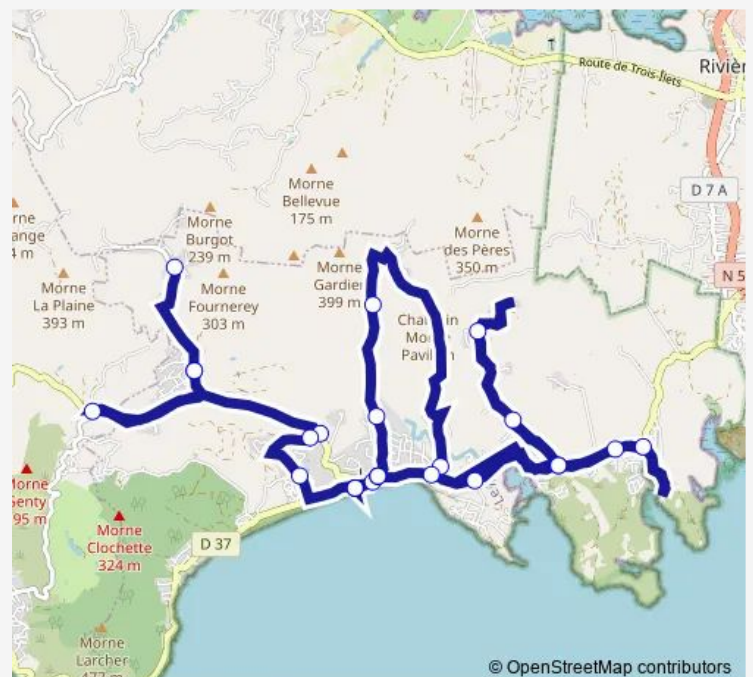

Le Diamant - Morne Blanc

Le Diamant - Ancinel

Le Diamant - Morne Blanc

Les Anses d'Arlet - Entrée Fond Fleury

Le Diamant - Collège

Le Diamant - Stade

Le Diamant - Eglise

Le Diamant - Rd Pt du Neg Mawon

Le Diamant - Thorail

Le Diamant - Morne Constant

Le Diamant - Chalopin

Le Diamant - Entrée Chalopin

Le Diamant - Rd Pt La Cherry

Le Diamant - École O'Mulane

Le Diamant - Rd Pt de Taupinière

Le Diamant - Entrée La Pointe

Le Diamant - Mare Poirier

Route schedule

Le Diamant - Eglise — Le Diamant - Eglise

Monday 06:00-16:30

Tuesday 06:00-16:30

Wednesday 06:00-16:30

Thursday 06:00-16:30

Friday 06:00-16:30

Saturday 06:32-12:15

Sunday 06:32-10:00

Route info

Direction: Le Diamant - Eglise

Stops: 25

Trip Duration: 1 hour 2 min

© OpenStreetMap contributors

L-04_05 Jumelées