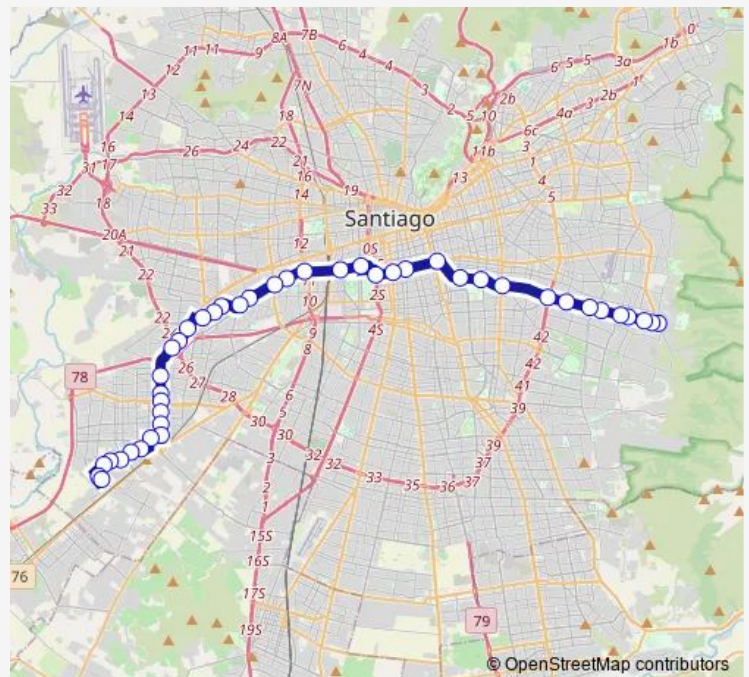

Pa448-Avenida Matta / esq. San Diego

Pa450-Parada 1 / (M) Parque O'Higgins

Pa452-Parada 4 / Escuela de Ingeniería

Pa278-Parada 2 / Bascuñán - Blanco

Pi548-Arica / esq. Toro Mazotte

Pi551-Parada 2 / Colegio Villa España

Pi553-Parada 6 / 5 de Abril - Las Rejas

Route schedule

Pd732-Av. Diagonal Las Torres / esq. Avenida Grecia —
Pi166-Avenida 4 Poniente / esq. René Olivares B.

Monday	00:00
Tuesday	00:00
Wednesday	00:00
Thursday	00:00
Friday	00:00
Saturday	—
Sunday	—

Route info

Direction: Pd732-Av. Diagonal Las Torres / esq. Avenida Grecia

Stops: 43

Trip Duration: 1 hour 42 min

506e — Maipu - Peiç ½ Alolen

PI6-Avenida 5 de Abril / esq. Vista Hermosa

PI8-Parada 2 / Liceo A70

Sunday —

Route info

Direction: Pi528-René Olivares / esq. Los Olivares

Stops: 45

Trip Duration: 1 hour 28 min

Pi542-Parada 1 / Colegio Villa España

Pi545-Arica / esq. Av. Padre A. Hurtado

Pa289-Parada 1 / Molina - Blanco