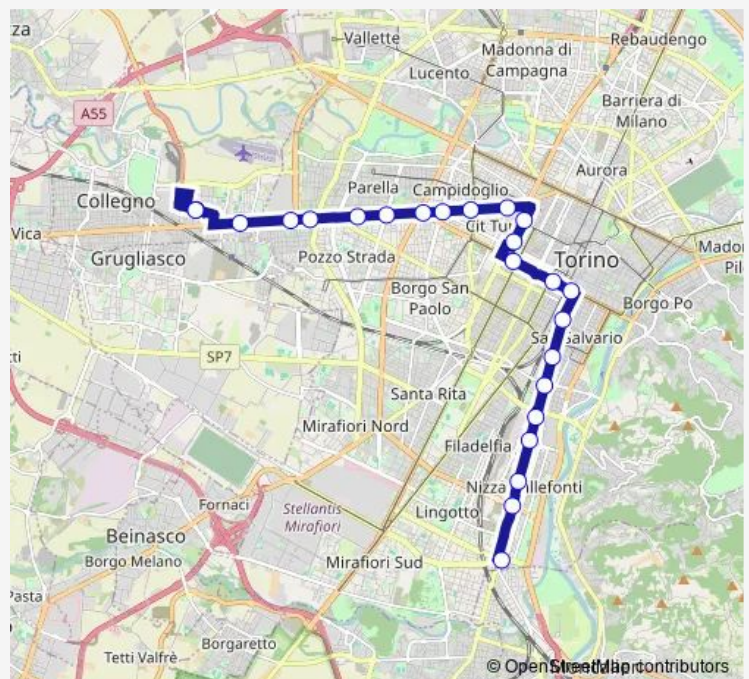

Fermata 958 - Monte Grappa

Fermata 960 - Pozzo Strada

Fermata 962 - Massaua Nord

Fermata 964 - Marche

Route schedule

Fermata 1182 - Maroncelli Cap — Fermata 844 - Fermi

Monday 05:30-24:00

Tuesday 21:35-24:00

Wednesday 21:35-24:00

Thursday 21:35-24:00

Friday —

Saturday —

Sunday 05:30-24:00

Route info

Direction: Fermata 1182 - Maroncelli Cap

Stops: 23

Trip Duration: 0 hour 47 min

M1s — bus sostitutivo metropolitana, stazione Fermi (Collegno) - stazione Bengasi

Fermata 852 - Macedonia

Fermata 844 - Fermi

Direction

Fermata 844 - Fermi — Fermata 1182 - Maroncelli Cap