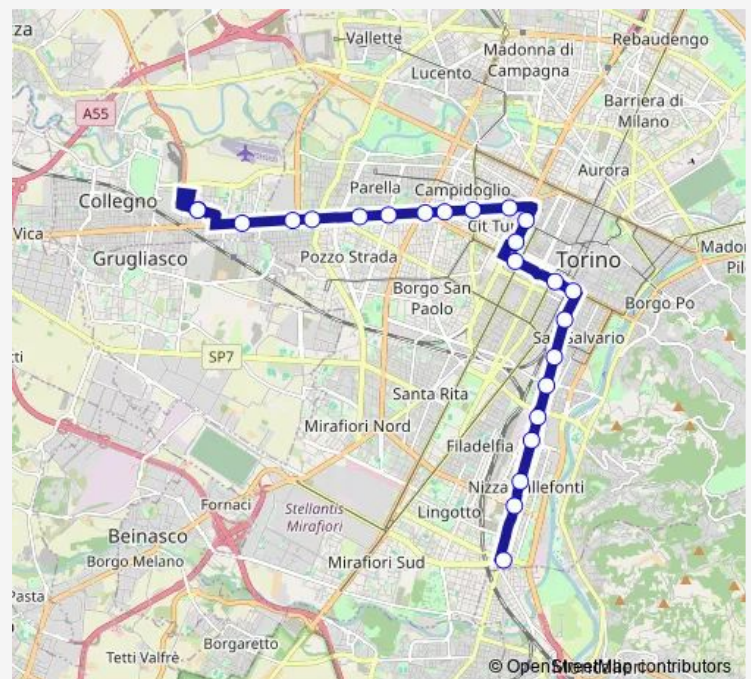

Fermata 964 - Marche

### Route schedule

Fermata 1182 - Maroncelli Cap — Fermata 844 - Fermi

Monday 21:35-24:00

Tuesday —

Wednesday —

Thursday —

Friday —

Saturday —

### Route info

Direction: Fermata 1182 - Maroncelli Cap

Stops: 23

Trip Duration: 0 hour 47 min

M1S — bus sostitutivo metropolitana, stazione Fermi (Collegno) - stazione Bengasi

Fermata 852 - Macedonia

Fermata 844 - Fermi