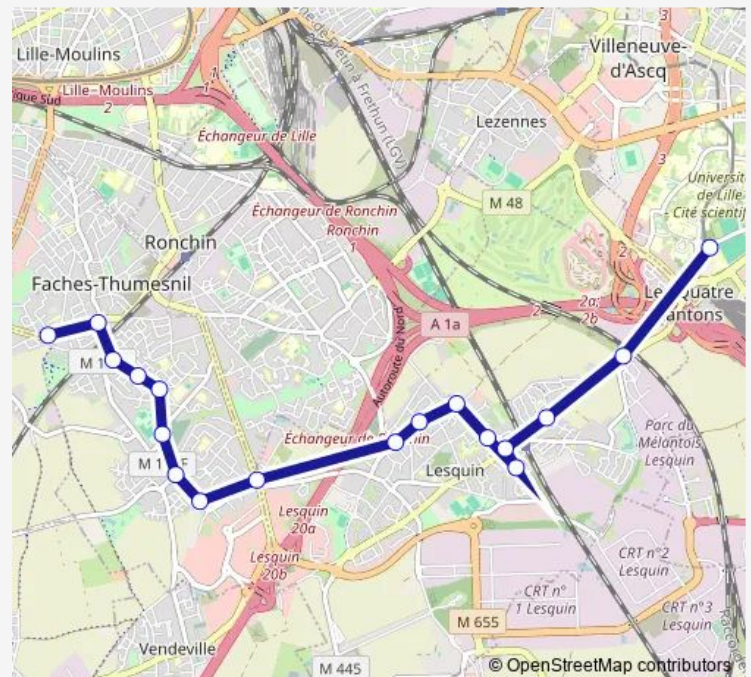

### Direction

A. Dumas — 4 Cantons Stade

17 stops

[Open route schedule](#)

A. Dumas

Rue D'Haubourdin

Av. De Roubaix

Rue De Grenoble

Verdun

Gare

Petit Prince

Pierre Brizon

4 Cantons Stade

### Route schedule

A. Dumas — 4 Cantons Stade

Monday 07:45

Tuesday 07:45

Wednesday 07:45

Thursday 07:45

Friday 07:45

Saturday —

### Route info

Direction: A. Dumas

Stops: 17

Trip Duration: 0 hour 32 min

920 — Wattignies - Charlemagne