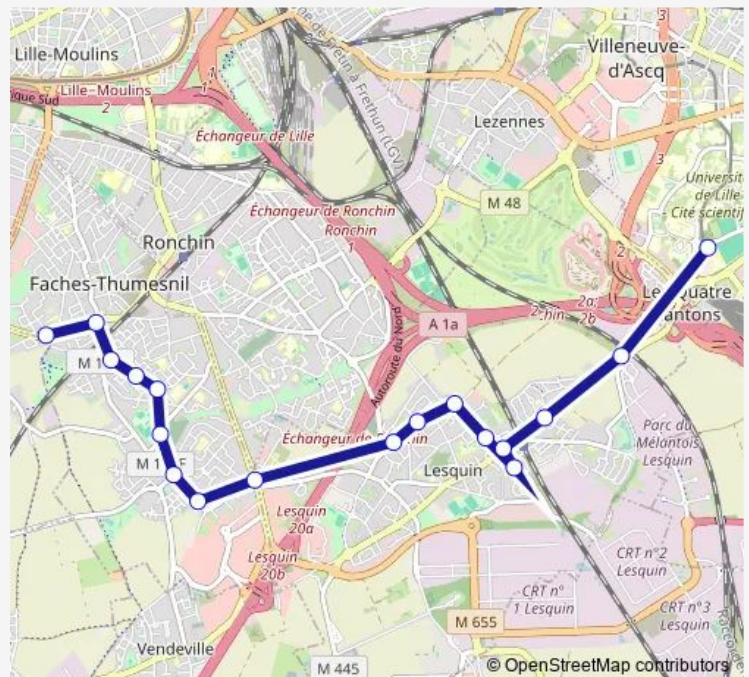

### Direction

A. Dumas — 4 Cantons Stade

17 stops

[Open route schedule](#)

A. Dumas

Rue D'Haubourdin

Av. De Roubaix

Rue De Grenoble

Verdun

Gare

Petit Prince

Pierre Brizon

4 Cantons Stade

### Route schedule

A. Dumas — 4 Cantons Stade

Monday 07:45

Tuesday 07:45

Wednesday 07:45

Thursday 07:45

Friday 07:45

Saturday —

### Route info

Direction: A. Dumas

Stops: 17

Trip Duration: 0 hour 32 min