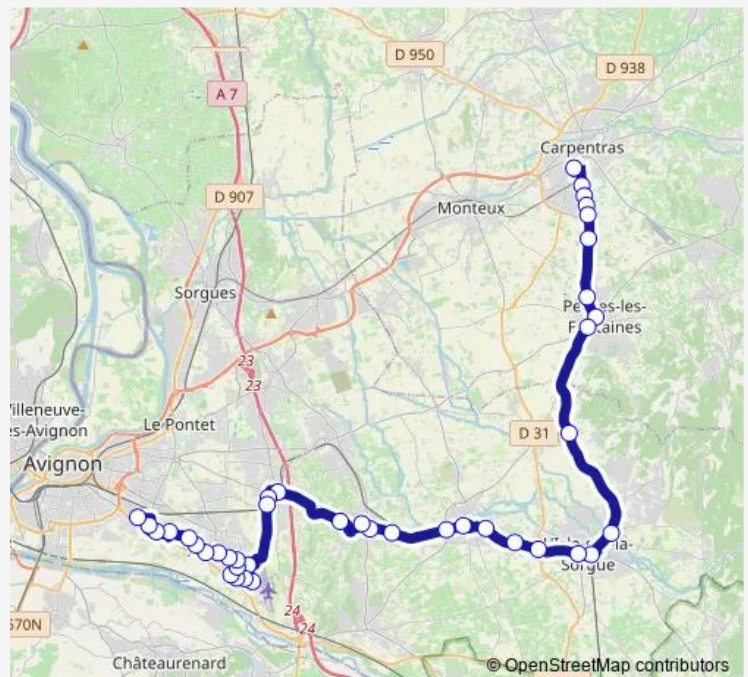

### Direction

PEM Gare Routière — Plaine des Sports

41 stops

[Open route schedule](#)

PEM Gare Routière

Pous du Plan

Route de Pernes

Eisenhower

### Route schedule

PEM Gare Routière — Plaine des Sports

Monday 06:35-12:35

Tuesday 06:35-12:35

Wednesday 06:35-12:35

Thursday 06:35-12:35

Friday 06:35-12:35

Saturday —

### Route info

Direction: PEM Gare Routière

Stops: 41

Trip Duration: 1 hour 10 min

920 — 920 \_ Carpentras - Avignon - Agroparc

Plateau

Centre

Les Craoux