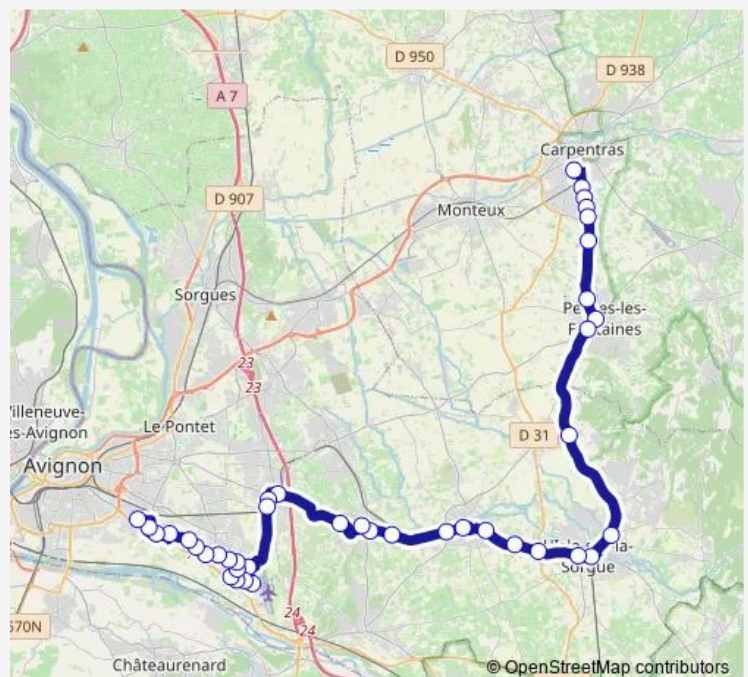

Direction

PEM Gare Routière — Plaine des Sports

41 stops

[Open route schedule](#)

PEM Gare Routière

Pous du Plan

Route de Pernes

Eisenhower

Centre

Route schedule

PEM Gare Routière — Plaine des Sports

Monday 06:35-12:35

Tuesday 06:35-12:35

Wednesday 06:35-12:35

Thursday 06:35-12:35

Friday 06:35-12:35

Saturday —

Sunday —

Route info

Direction: PEM Gare Routière

Stops: 41

Trip Duration: 1 hour 10 min

Plateau

Centre

Route info

Direction: Saint Chamand

Stops: 42

Trip Duration: 1 hour 15 min

Hôtel de Ville

Saint Sébastien

Saint Louis/Cigalière

Zone Industrielle Petite Marine