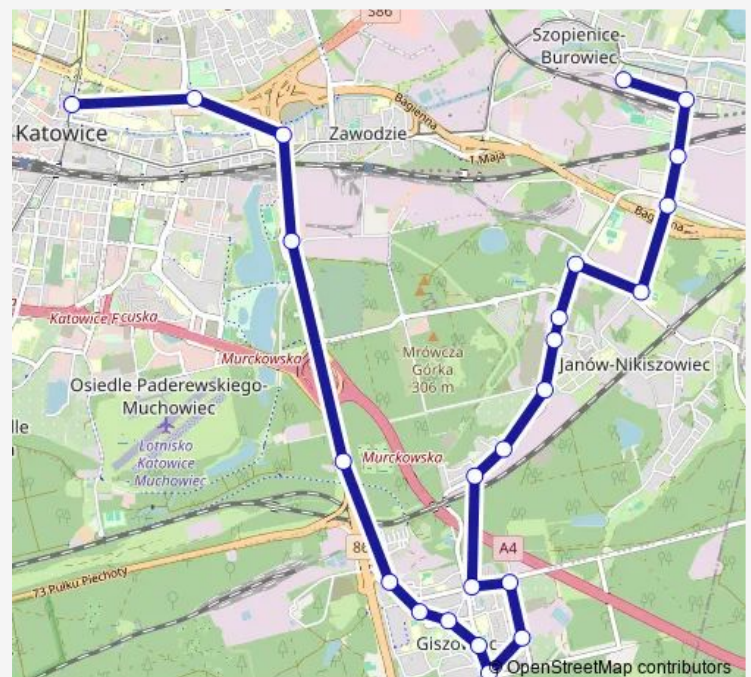

Janów Lwowska Szkoła

Nikiszowiec Szyb Wilson

Nikiszowiec Szpital

Nikiszowiec Kościół

Nikiszowiec Szyb Pułaski

Kolonia Wysockiego Kulika

Kolonia Wysockiego Woźniaków

Giszowiec Mysłowicka

### Route schedule

Szopienice Bednorza — Katowice Aleja Korfantego

Monday —

Tuesday —

Wednesday —

Thursday 05:35-22:56

Friday 05:35-22:56

Saturday 04:56-22:56

Sunday 04:56-22:56

### Route info

Direction: Szopienice Bednorza

Stops: 24

Trip Duration: 0 hour 37 min

920

BusMaps

Zawodzie Waleriana

Katowice Strefa Kultury