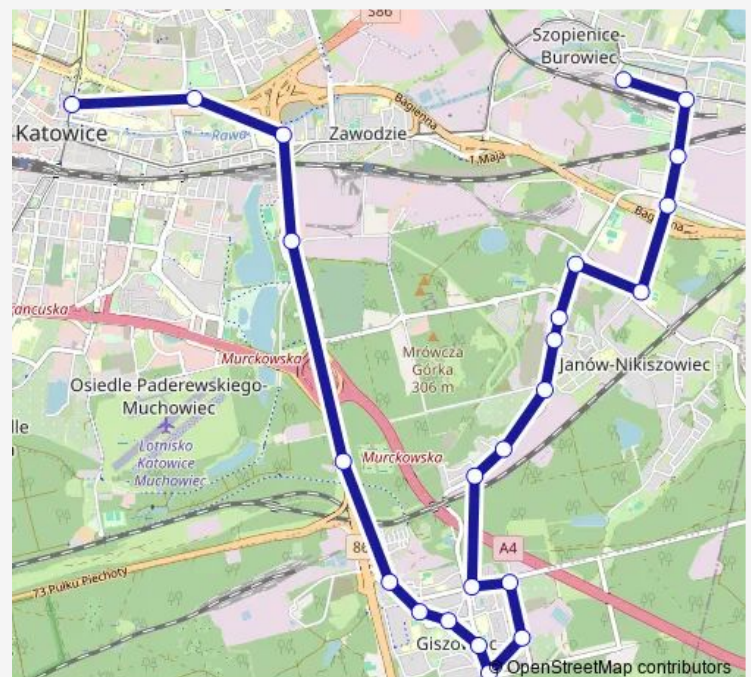

Szopienice Pkp

Wilhelmina Skrzyżowanie

Janów Lwowska Szkoła

Nikiszowiec Szyb Wilson

Nikiszowiec Szpital

Nikiszowiec Kościół

Nikiszowiec Szyb Pułaski

Kolonia Wysockiego Kulika

Kolonia Wysockiego Woźniaków

Giszowiec Mysłowicka

Giszowiec Kosmiczna

Giszowiec Szyb Roździeński

Giszowiec Przyjemna

Giszowiec Przyjazna

Giszowiec Radosna

Giszowiec Kościół

Giszowiec Kolista Stacja Paliw

Kolonia Zuzanna [nż]

Katowice Porcelanowa

Route schedule

Szopienice Bednorza — Katowice Aleja Korfantego

Monday	—
Tuesday	—
Wednesday	—
Thursday	05:35-22:56
Friday	05:35-22:56
Saturday	04:56-22:56
Sunday	04:56-22:56

Route info

Direction: Szopienice Bednorza

Stops: 24

Trip Duration: 0 hour 37 min

920

BusMaps

Zawodzie Waleriana

Katowice Strefa Kultury