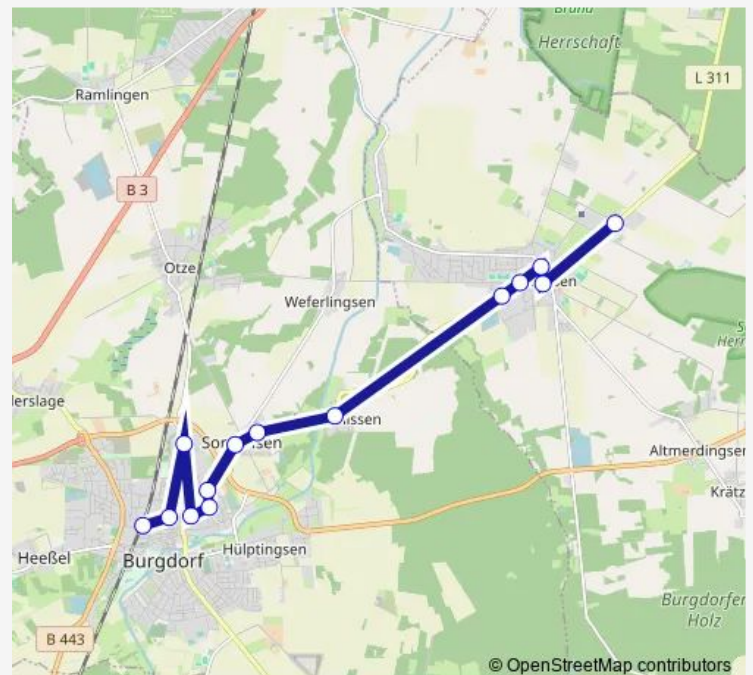

Burgdorf Grenzstraße

Burgdorf Velper Straße

Sorgensen Plantagenweg

Sorgensen Siedlerweg

Dachtmissen

Hänigsen Dornbusch

Hänigsen Friedhof

Hänigsen Schule

Friday 06:08-19:09

Saturday —

Sunday —

Route info

Direction: Burgdorf Bahnhof

Stops: 14

Trip Duration: 0 hour 26 min

Direction

Hänigsen Riedel — Burgdorf Bahnhof

11 stops

[Open route schedule](#)

Hänigsen Riedel

Hänigsen Am Pappaul

Hänigsen Schule

Hänigsen Friedhof

Hänigsen Dornbusch

Wednesday 05:28-19:30

Thursday 05:28-19:30

Friday 05:28-19:30

Saturday —

Sunday —

Route info

Direction: Hänigsen Riedel

Stops: 13