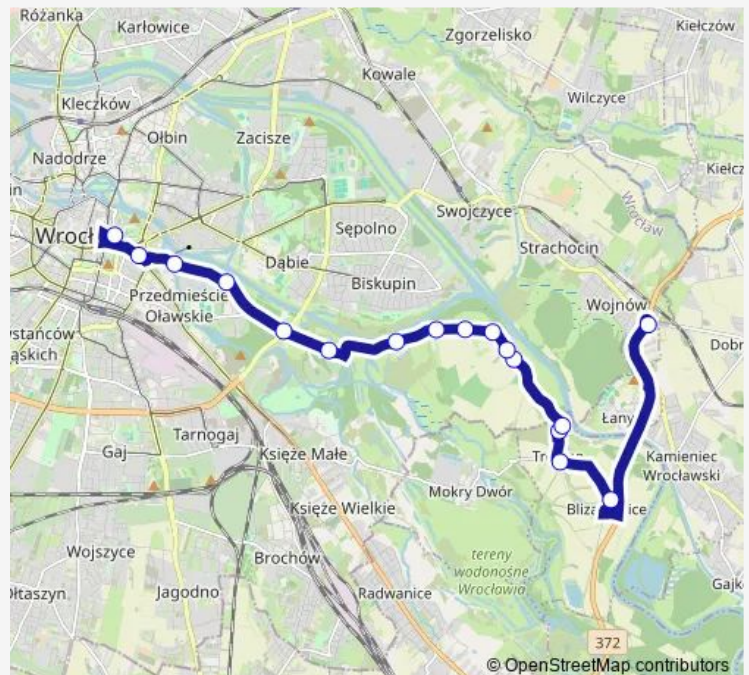

Międzyrzecka

Okólna

Na Grobli (Hydropolis)

pl. Wróblewskiego

Galeria Dominikańska

### Route schedule

Wojnów (pętla) — Galeria Dominikańska

Monday 05:25-18:30

Tuesday 05:25-18:30

Wednesday 05:25-18:30

Thursday 05:25-18:30

Friday 05:25-18:30

Saturday —

### Route info

Direction: Wojnów (pętla)

Stops: 17

Trip Duration: 0 hour 36 min

920

BusMaps