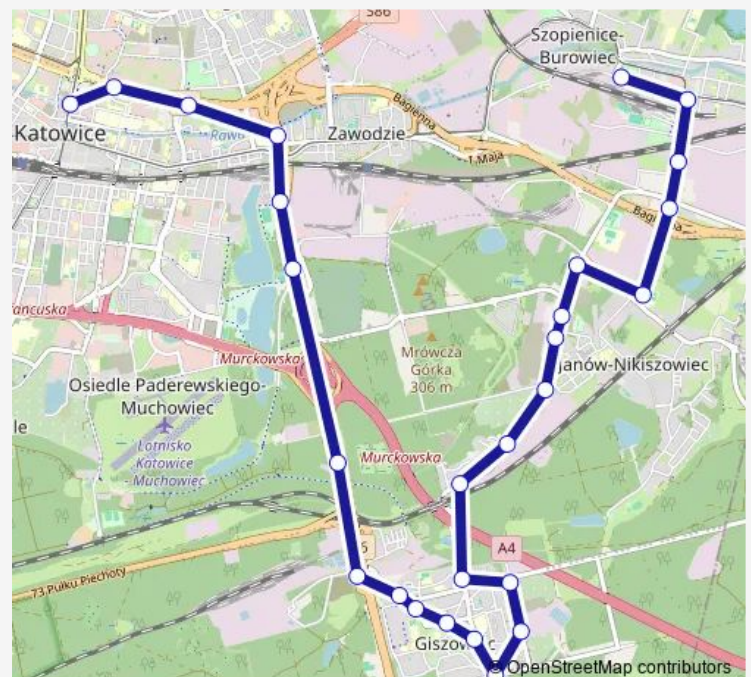

Nikiszowiec Szpital

### Route schedule

Katowice Aleja Korfantego — Szopienice Bednorza

Monday	—
Tuesday	—
Wednesday	—
Thursday	04:44-22:33
Friday	04:44-22:33
Saturday	04:33-22:33
Sunday	04:33-22:33

### Route info

Direction: Katowice Aleja Korfantego

Stops: 27

Trip Duration: 0 hour 38 min

920

BusMaps

Nikiszowiec Szyb Wilson

Janów Lwowska Szkoła