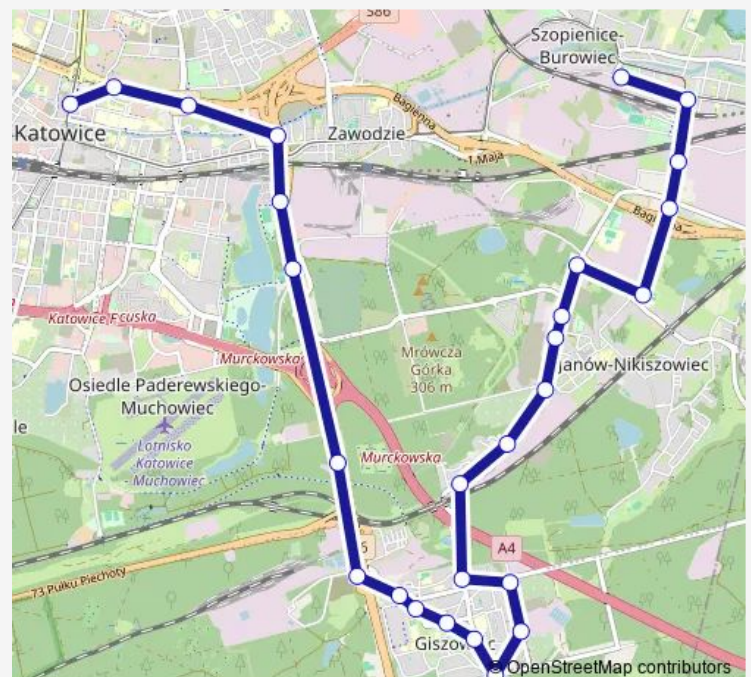

Nikiszowiec Szpital

### Route schedule

Katowice Aleja Korfantego — Szopienice Bednorza

Monday —

Tuesday —

Wednesday —

Thursday 04:44-22:33

Friday 04:44-22:33

Saturday 04:33-22:33

### Route info

Direction: Katowice Aleja Korfantego

Stops: 27

Trip Duration: 0 hour 35 min

■ 920

BusMaps

Nikiszowiec Szyb Wilson

Janów Lwowska Szkoła