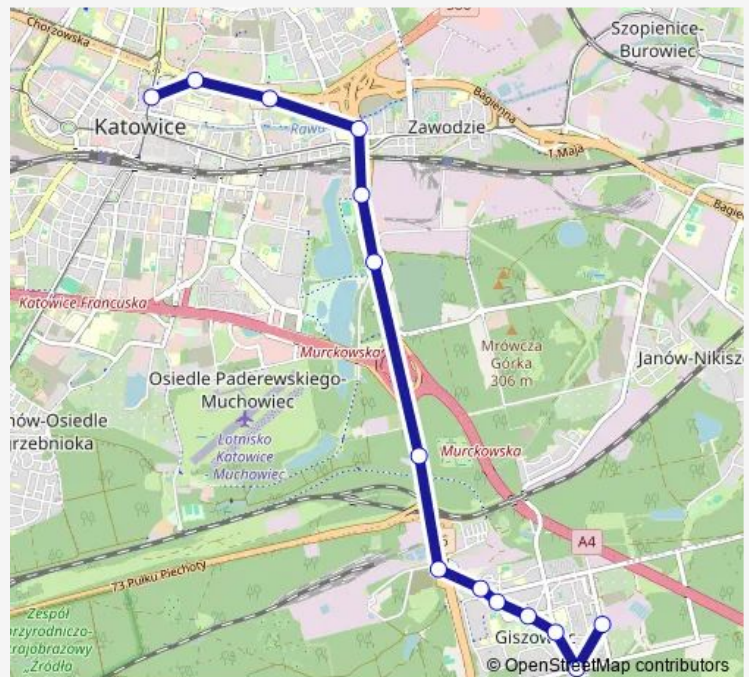

Bus 920

[Go to website](#)

Direction

Katowice Aleja Korfantego — Giszowiec Szyb Rożdzieński

14 stops

[Open route schedule](#)

Katowice Aleja Korfantego

Katowice Strefa Kultury Nospr

Katowice Strefa Kultury

Zawodzie Waleriana

Katowice Green Park

Katowice Porcelanowa

Kolonia Zuzanna [nż]

Giszowiec Karolinki

Giszowiec Kolistą Stacją Paliw

Giszowiec Kościół

Giszowiec Radosna

Giszowiec Przyjazna

Giszowiec Przyjemna

Giszowiec Szyb Rożdzieński

Route schedule

Katowice Aleja Korfantego — Giszowiec Szyb Rożdzieński

Monday 18:14

Tuesday 18:14

Wednesday 18:14

Thursday 18:14

Friday 18:14

Saturday —

Sunday —

Route info

Direction: Katowice Aleja Korfantego

Stops: 14

Trip Duration: 0 hour 19 min

920

BusMaps