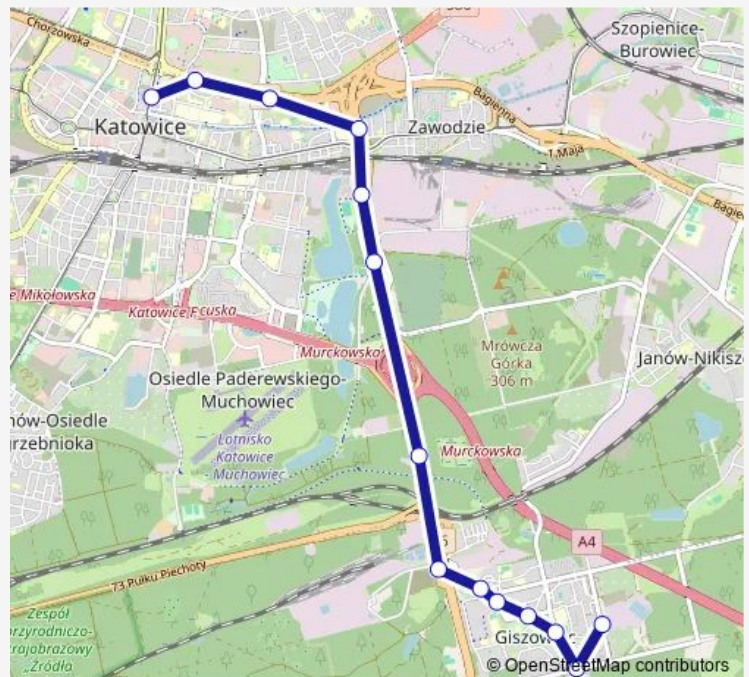

Bus 920

[Go to website](#)

Direction

Katowice Aleja Korfantego — Giszowiec Szyb Rożdzieński

14 stops

[Open route schedule](#)

Katowice Aleja Korfantego

Katowice Strefa Kultury Nospr

Katowice Strefa Kultury

Zawodzie Waleriana

Katowice Green Park

Katowice Porcelanowa

Kolonia Zuzanna [nż]

Giszowiec Karolinki

Giszowiec Kolistą Stacją Paliw

Giszowiec Kościół

Giszowiec Radosna

Giszowiec Przyjazna

Giszowiec Przyjemna

Giszowiec Szyb Rożdzieński

Route schedule

Katowice Aleja Korfantego — Giszowiec Szyb Rożdzieński

Monday 18:14

Tuesday 18:14

Wednesday 18:14

Thursday 18:14

Friday 18:14

Saturday —

Sunday —

Route info

Direction: Katowice Aleja Korfantego

Stops: 14

Trip Duration: 0 hour 19 min

920

BusMaps