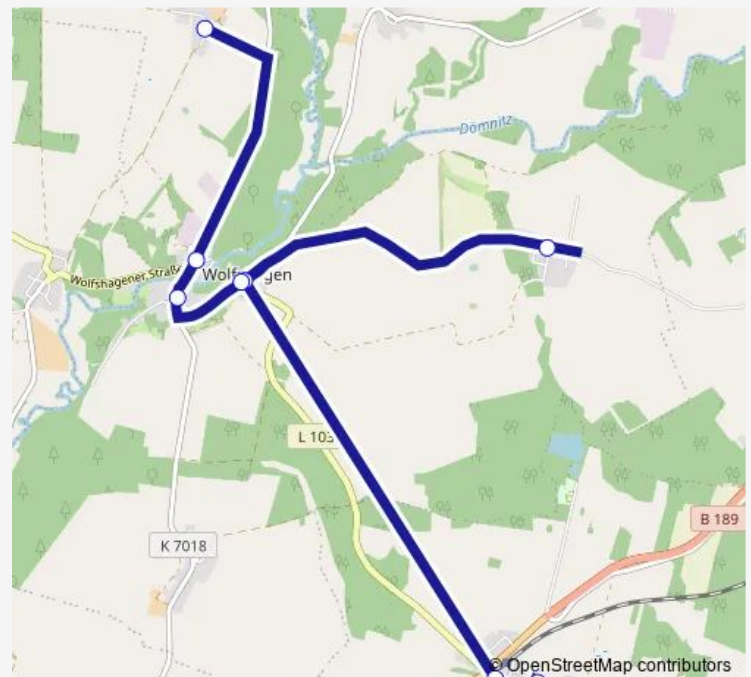

Wolfshagen (PR), Lindenstr.

Horst (bei Wolfshagen)

Wolfshagen (PR), Lindenstr.

Wolfshagen (PR), Schloss

Wolfshagen (PR), Brücke

Hellburg

**Route schedule**

Groß Pankow, Augenklinik — Hellburg

Monday 07:40-17:40

Tuesday 07:40-17:40

Wednesday 07:40-17:40

Thursday 07:40-17:40

Friday 07:40-17:40

Saturday 09:40-17:40

Sunday 11:40-17:40

**Route info**

Direction: Groß Pankow, Augenklinik

Stops: 10

Trip Duration: 0 hour 21 min

■ 920

**BusMaps**

**Direction**

Hellburg — Groß Pankow, Augenklinik

6 stops

[Open route schedule](#)

Hellburg

Wolfshagen (PR), Brücke

Wolfshagen (PR), Schloss

Horst (bei Wolfshagen)

Groß Pankow, Schule

Groß Pankow, Augenklinik

**Route schedule**