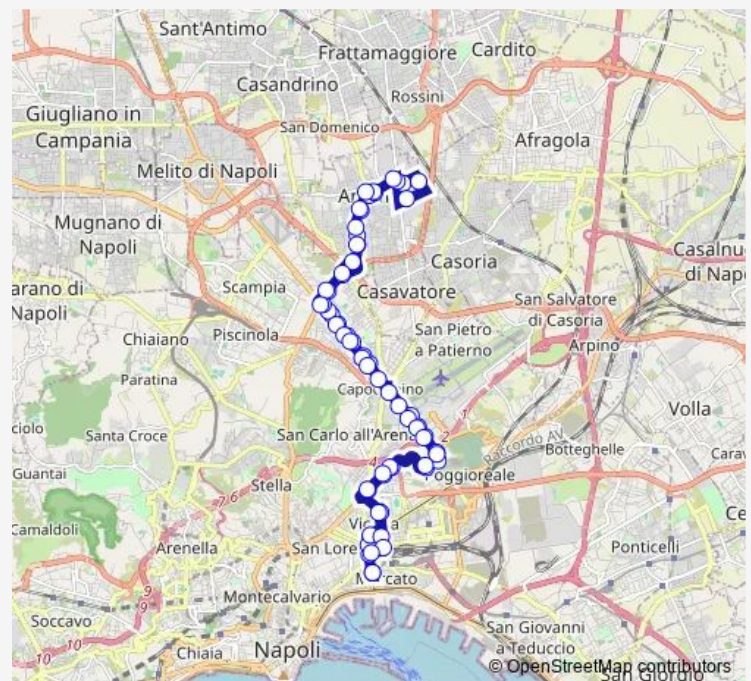

Saturday 05:00-21:20

Sunday 05:40-21:20

Route info

Direction: Napoli - P.tta Circumvesuviana

Stops: 65

Trip Duration: 1 hour 50 min

920 — Arzano - Napoli (Circolare)

Napoli - Corso Secondigliano Quadrivio

Napoli - Via Limitone , Chiesa

Napoli - Via Limitone , Rione dei Fiori

Arzano - Via Napoli df Distributore Esso

Arzano - Via Napoli Calzaturificio Campanile

Arzano - Via Napoli , 146

Arzano - Via Napoli , 40