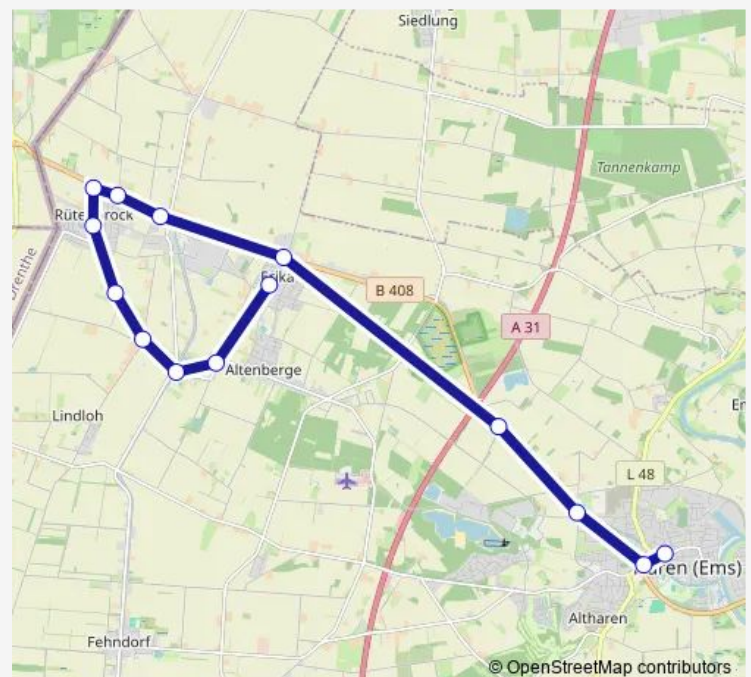

### Direction

Haren, Hallenbad — Altenberge, Zur Mühle

12 stops

[Open route schedule](#)

Haren, Hallenbad

Rütenbrock,Zum Gewerbegeb.

Rütenbrock, Billereibrücke

Rütenbrock, Kocks-Geers

Rütenbrock, Kirche

Lindloh, Lindenallee-Nord

Lindloh, Altensloot/Lindenalle

Altenberge, Kirche

Altenberge, Plaatzenweg

Altenberge, Dorfstr./Tebbe

Altenberge, Fliesen Center

Altenberge, Zur Mühle

### Route schedule

Haren, Hallenbad — Altenberge, Zur Mühle

Monday 13:30

Tuesday 13:30

Wednesday 13:30

Thursday 13:30

Friday 13:30

Saturday —

### Route info

Direction: Haren, Hallenbad

Stops: 12

Trip Duration: 0 hour 25 min