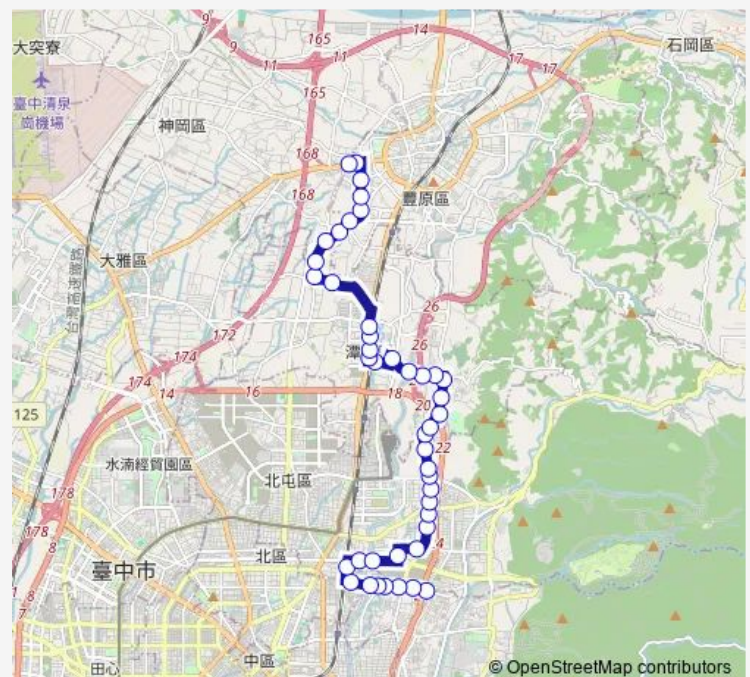

Tc_慈濟中醫院區

Route schedule

Tc_育賢建和路口 — Tc_臺豐社區

Monday 06:20-22:00

Tuesday 06:20-22:00

Wednesday 06:20-22:00

Thursday 06:20-22:00

Friday 06:20-22:00

Saturday 06:20-22:00

Sunday 06:20-22:00

Route info

Direction: Tc_育賢建和路口

Stops: 44

Trip Duration: 0 hour 47 min

920 — 920_八方國際夜市_育賢環中東/西路口

Tc_慈濟醫院

Thursday 05:30-21:00

Friday 05:30-21:00

Saturday 05:30-21:00

Sunday 05:30-21:00

Route info

Direction: Tc_臺豐社區

Stops: 43

Trip Duration: 0 hour 44 min