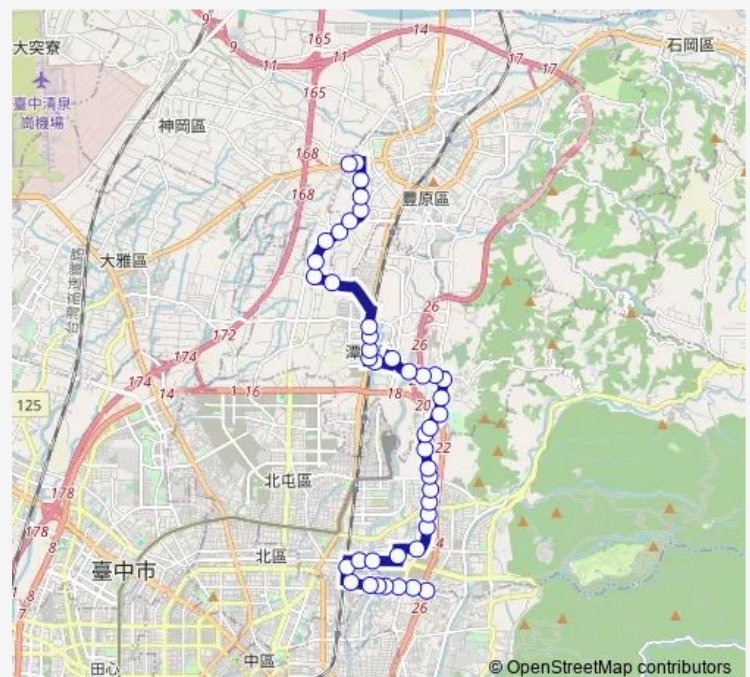

Tc_慈濟中醫院區

Route schedule

Tc_育賢建和路口 — Tc_臺豐社區

Monday 06:20-22:00

Tuesday 06:20-22:00

Wednesday 06:20-22:00

Thursday 06:20-22:00

Friday 06:20-22:00

Saturday 06:20-22:00

Sunday 06:20-22:00

Route info

Direction: Tc_育賢建和路口

Stops: 44

Trip Duration: 0 hour 47 min

920 — 920_八方國際夜市_育賢環中東/西路口

Tc_慈濟醫院

Thursday 05:30-21:00

Friday 05:30-21:00

Saturday 05:30-21:00

Sunday 05:30-21:00

Route info

Direction: Tc_臺豐社區

Stops: 43

Trip Duration: 0 hour 44 min