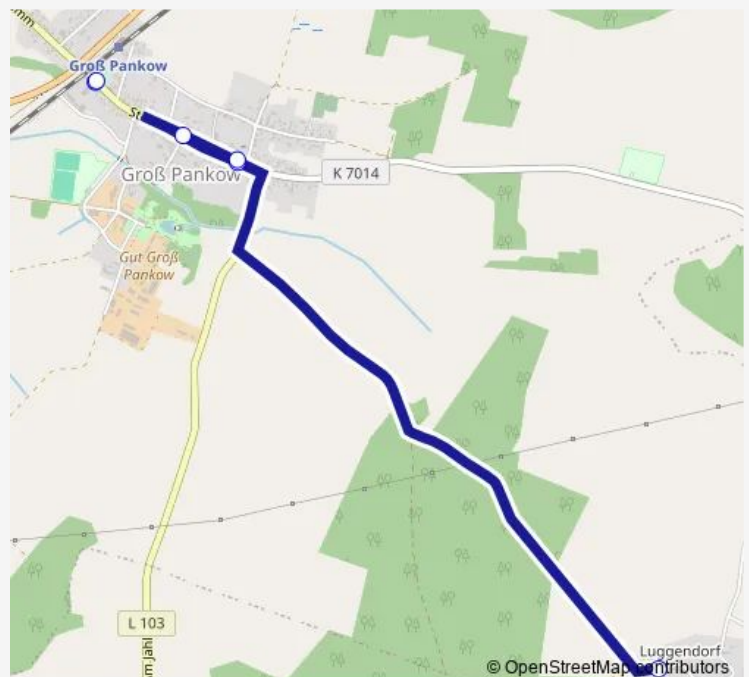

Luggendorf

Groß Pankow, Alte Schule

Groß Pankow, Schule

Route schedule

Groß Pankow, Schule — Groß Pankow, Schule

Monday 07:09-16:35

Tuesday 07:09-16:35

Wednesday 07:09-16:35

Thursday 07:09-16:35

Friday 07:09-16:35

Saturday —

Sunday —

Route info

Direction: Groß Pankow, Schule

Stops: 6

Trip Duration: 0 hour 12 min

920

Direction

Groß Langerwisch, Dorf — Groß Pankow, Augenklinik

10 stops

[Open route schedule](#)

Groß Langerwisch, Dorf

Neudorf (Pr)

Helle

Lockstädt

Tacken, Dorf

Hellburg

Wolfshagen (PR), Brücke

Wolfshagen (PR), Schloss

Groß Pankow, Schule

Groß Pankow, Augenklinik

Route schedule