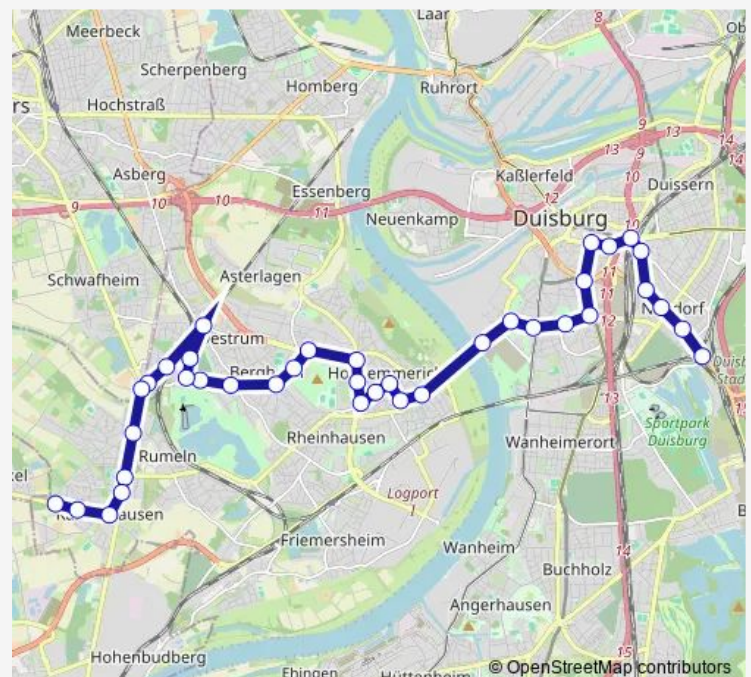

Duisburg Auf der Heide

Duisburg An der Cölve

Duisburg Trompet Friedhof

Duisburg Impelmann

Duisburg Kreuzacker

Duisburg Johanniter Krankenh.

Duisburg Bergheimer Str.

Duisburg Stüning

Thursday 03:44-22:55

Friday 03:44-22:55

Saturday 03:44-22:55

Sunday 07:55-22:55

Route info

Direction: Duisburg Kaldenhausen Krölls

Stops: 38

Trip Duration: 0 hour 59 min

■ 920

BusMaps

Duisburg Rheinhausen Markt

Duisburg Atroper Str.

Duisburg Werthausen Str.

Duisburg Hochfeld Brückenkopf

Duisburg Hochfeldstr.

Duisburg Pauluskirche

Duisburg Heerstr.

Duisburg Karl-Jarres-Str.

Duisburg Kremerstr.

Duisburg Lehmbruck-Museum

DU- Hbf Westeingang

Duisburg Hbf

DU-Hbf Osteingang

Duisburg Alte Schanze