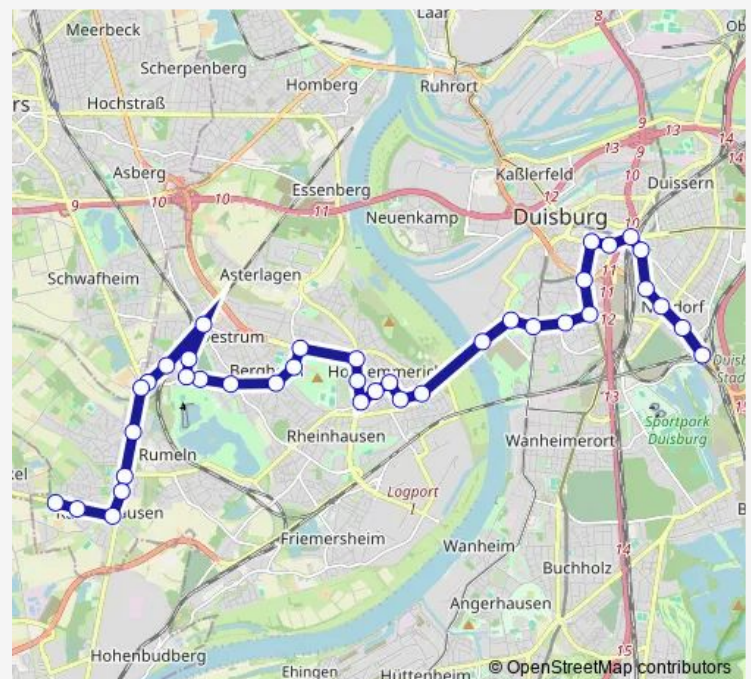

Duisburg Auf der Heide

Duisburg An der Cölve

Duisburg Trompet Friedhof

Duisburg Impelmann

Duisburg Kreuzacker

Duisburg Johanniter Krankenh.

Duisburg Bergheimer Str.

Duisburg Stüning

Thursday 03:44-22:55

Friday 03:44-22:55

Saturday 03:44-22:55

Sunday 07:55-22:55

Route info

Direction: Duisburg Kaldenhausen Krölls

Stops: 38

Trip Duration: 1 hour 7 min

■ 920

BusMaps

Duisburg Rheinhausen Markt

Duisburg Atroper Str.

Duisburg Werthausener Str.

Duisburg Hochfeld Brückenkopf

Duisburg Hochfeldstr.

Duisburg Pauluskirche

Duisburg Heerstr.

Duisburg Karl-Jarres-Str.

Duisburg Kremerstr.

Duisburg Lehmbruck-Museum

DU- Hbf Westeingang

Duisburg Hbf

DU-Hbf Osteingang

Duisburg Alte Schanze