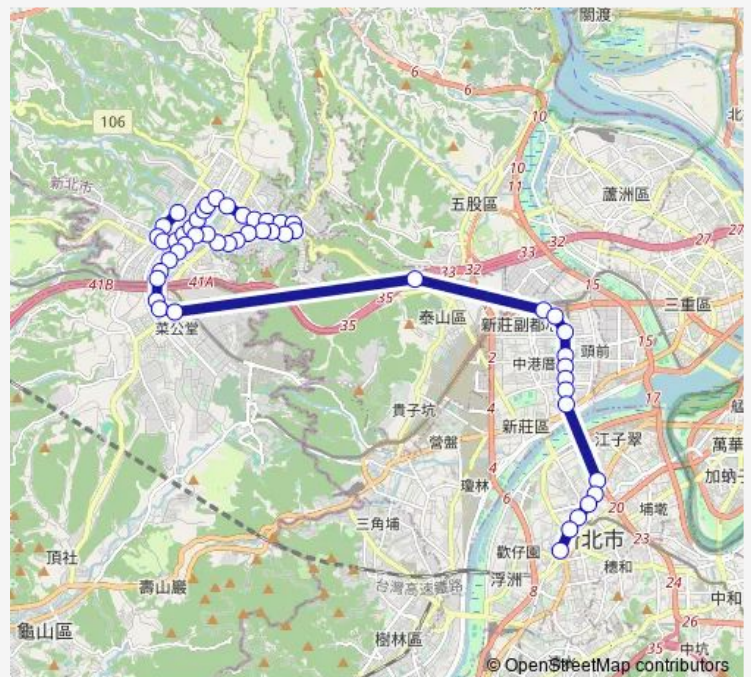

### Direction

林口站 — 捷運府中站(府中路)

50 stops

[Open route schedule](#)

- 林口站
- 新北特殊教育學校
- 文化北路
- 文三忠孝路口
- 扶輪公園(文化三路)
- 夢想之都
- 瑞士花園9
- 未來之丘
- 文三吉祥路口
- 文三信義路口
- 文化三路中山路口
- 春城麗池
- 中華電信
- 頭湖路口
- 林口農會
- 林口
- 醒吾科技大學
- 粉寮路
- 新生街口
- 仁愛麗晶
- 林口區公所

### Route schedule

林口站 — 捷運府中站(府中路)

Monday	00:00
Tuesday	00:00
Wednesday	00:00
Thursday	00:00
Friday	00:00
Saturday	00:00
Sunday	00:00

### Route info

Direction: 林口站

Stops: 50

Trip Duration: 24 hour 0 min

920 — 林口-捷運府中站

松柏蘆

仁愛東湖路口

林口高中

華夏大飯店

醫學大樓

長庚醫院

高公局

昌平街口

思源中央路口

頭前國中

捷運幸福站