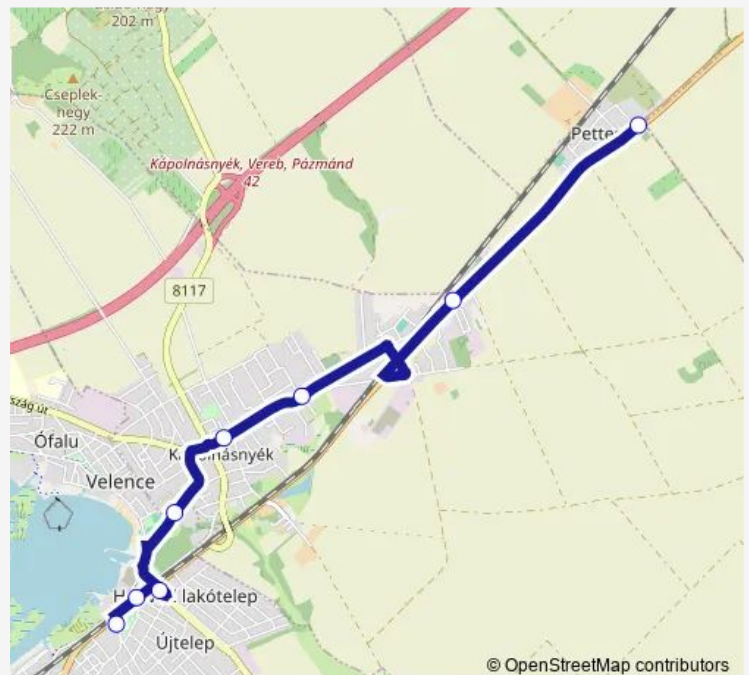

Monday 07:32

Tuesday 07:32

Wednesday 07:32

Thursday 07:32

Friday 07:32

Saturday —

Sunday —

Route info

Direction: Kápolnásnyék, Pettend

Stops: 8

Trip Duration: 0 hour 13 min

© OpenStreetMap contributors

719 — Velence - Kápolnásnyék

BusMaps

Direction

Velence, Liget iskola — Kápolnásnyék, vasútállomás

7 stops

[Open route schedule](#)

Velence, Liget iskola

Velence, Európa park

Velence, vasútállomás (Szabolcsi út)

Kápolnásnyék, Gárdonyi úti iskola

Kápolnásnyék, posta

Kápolnásnyék, Erzsébet utca