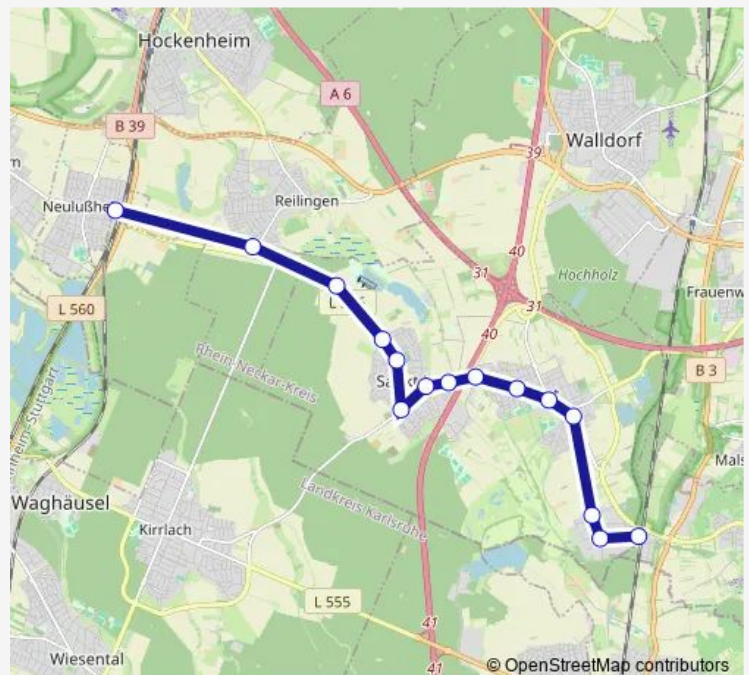

St. Leon-Rot, See

Reilingen, Am Kreisel

Neulußheim, Bahnhof

### Route schedule

Rot-Malsch, Bahnhof — Neulußheim, Bahnhof

Monday 05:37-20:07

Tuesday 05:37-20:07

Wednesday 05:37-20:07

Thursday 05:37-20:07

Friday 05:37-20:07

Saturday —

### Route info

Direction: Rot-Malsch, Bahnhof

Stops: 15

Trip Duration: 0 hour 30 min

719